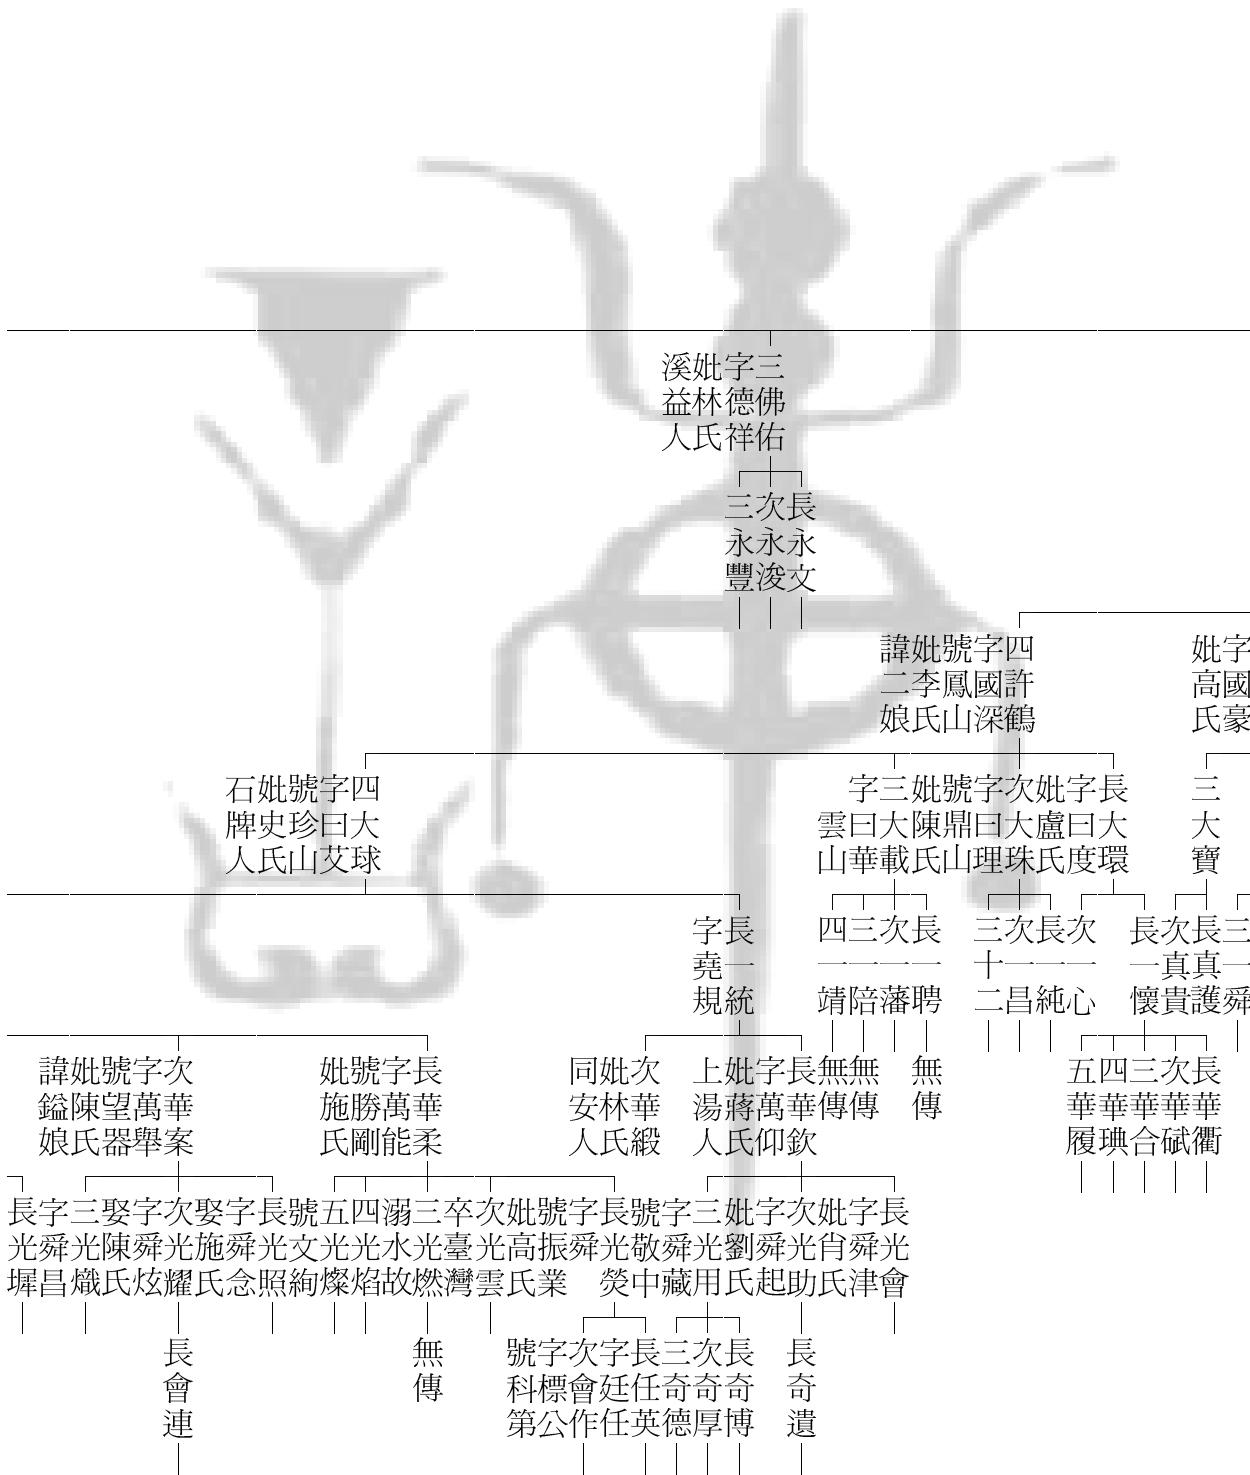

同安世系
四一世
四二世
四三世
四四世
四五世
四六世
四七世
四八世
四九世
五十世
五十一世

同安世系
四一世
四二世
四三世
四四世
四五世
四六世
四七世
四八世
四九世
五十世
五十一世

同安世系 四一世 四二世 四三世 四四世 四五世 四六世 四七世 四八世 四九世 五十世

「六光贊」
「長基」
「奇瑞」
「教祖」
「奇瑞」

同安世系 四一世 四二世 四三世 四四世 四五世 四六世 四七世 四八世 四九世 五十世 五一世