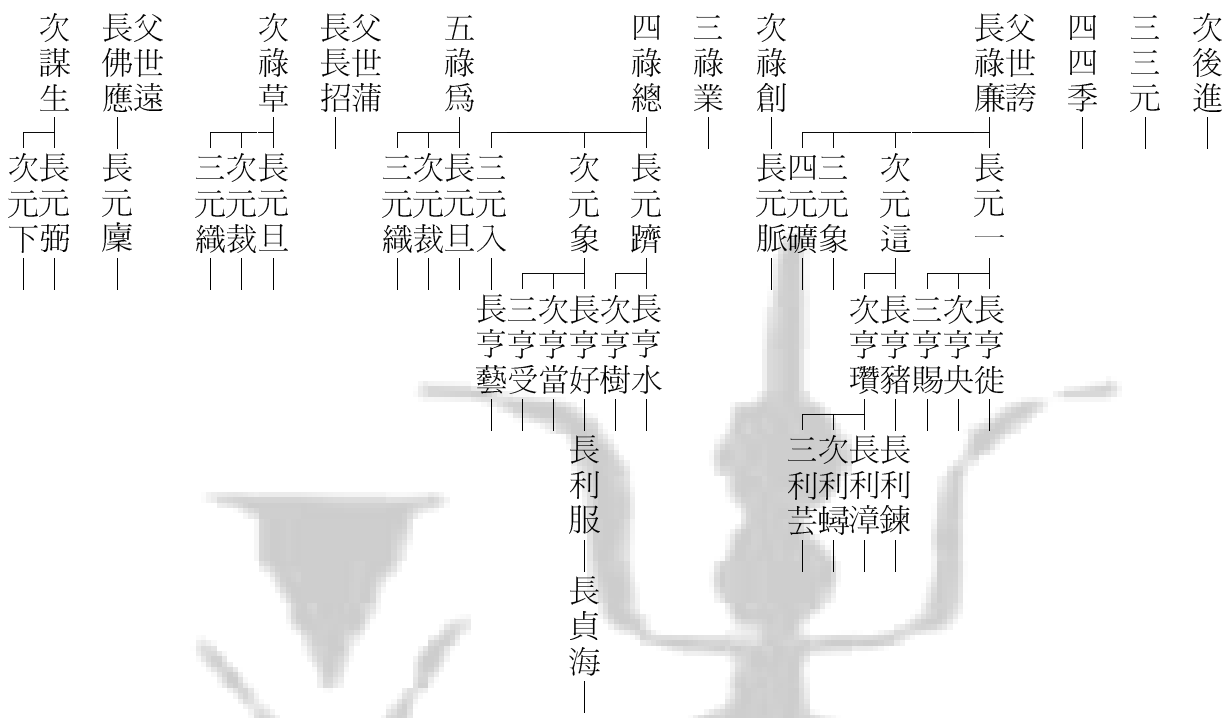

七十世
 長元望
 承元輦
 長元○
 次元晏

長元望
 承元輦
 長元○
 次元晏

承元輦
 長元○
 次元晏

長元○
 次元晏

次元晏

同安世系 五二世耀五三世圻五四世鍾五五世瀚五六世梓五七世炳五八世培五九世銘六十世淑六一世槐六二世煌

同安世系
 三祿淑 — 居台灣
 五二世 耀
 五三世 圻
 五四世 鍾
 五五世 瀚
 五六世 梓
 五七世 炳
 五八世 培
 五九世 銘
 六十世 淑
 六一世 槐
 六二世 煌