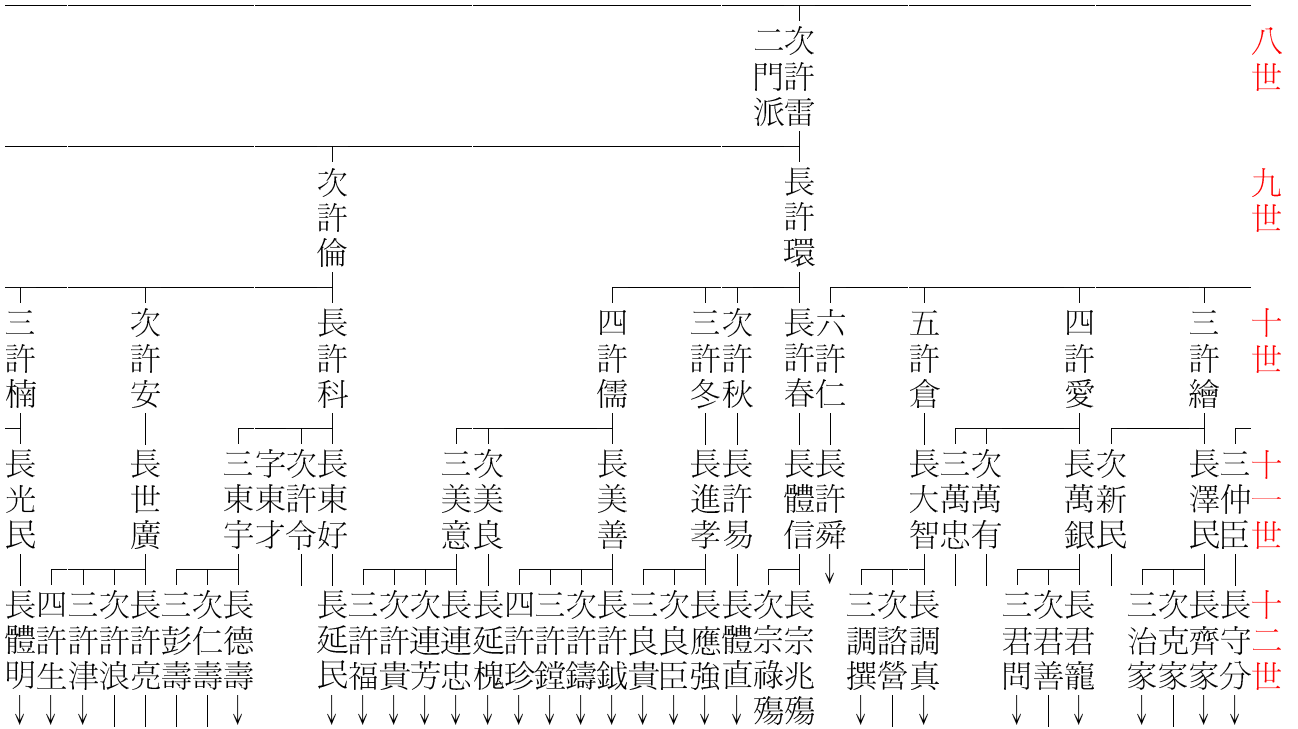

山東省沂水許氏始祖孟辰公世系

沂水世系
二世
三世
四世
五世
六世
七世
八世
九世
十世
十一世
十二世

祖籍：山東省沂水縣城南南庄
【許氏通書】許秀南宗親
地址：江西南康市大坪供應社，郵編：(三四一四一八)
電話：〇七九七—七七九六二八九號

長父電地提祖沂水
長於孟辰
寧宗淳宋
乙巳前
後由山
東府青
州常山
居沂水
縣南
山縣南
南縣南
居沂水
縣南
山縣南
基始祖

沂水世系
山東省沂水許氏派
十三世
十四世
十五世
十六世
十七世
十八世
十九世文
二十世希
廿一世宗
廿二世德
廿三世廣