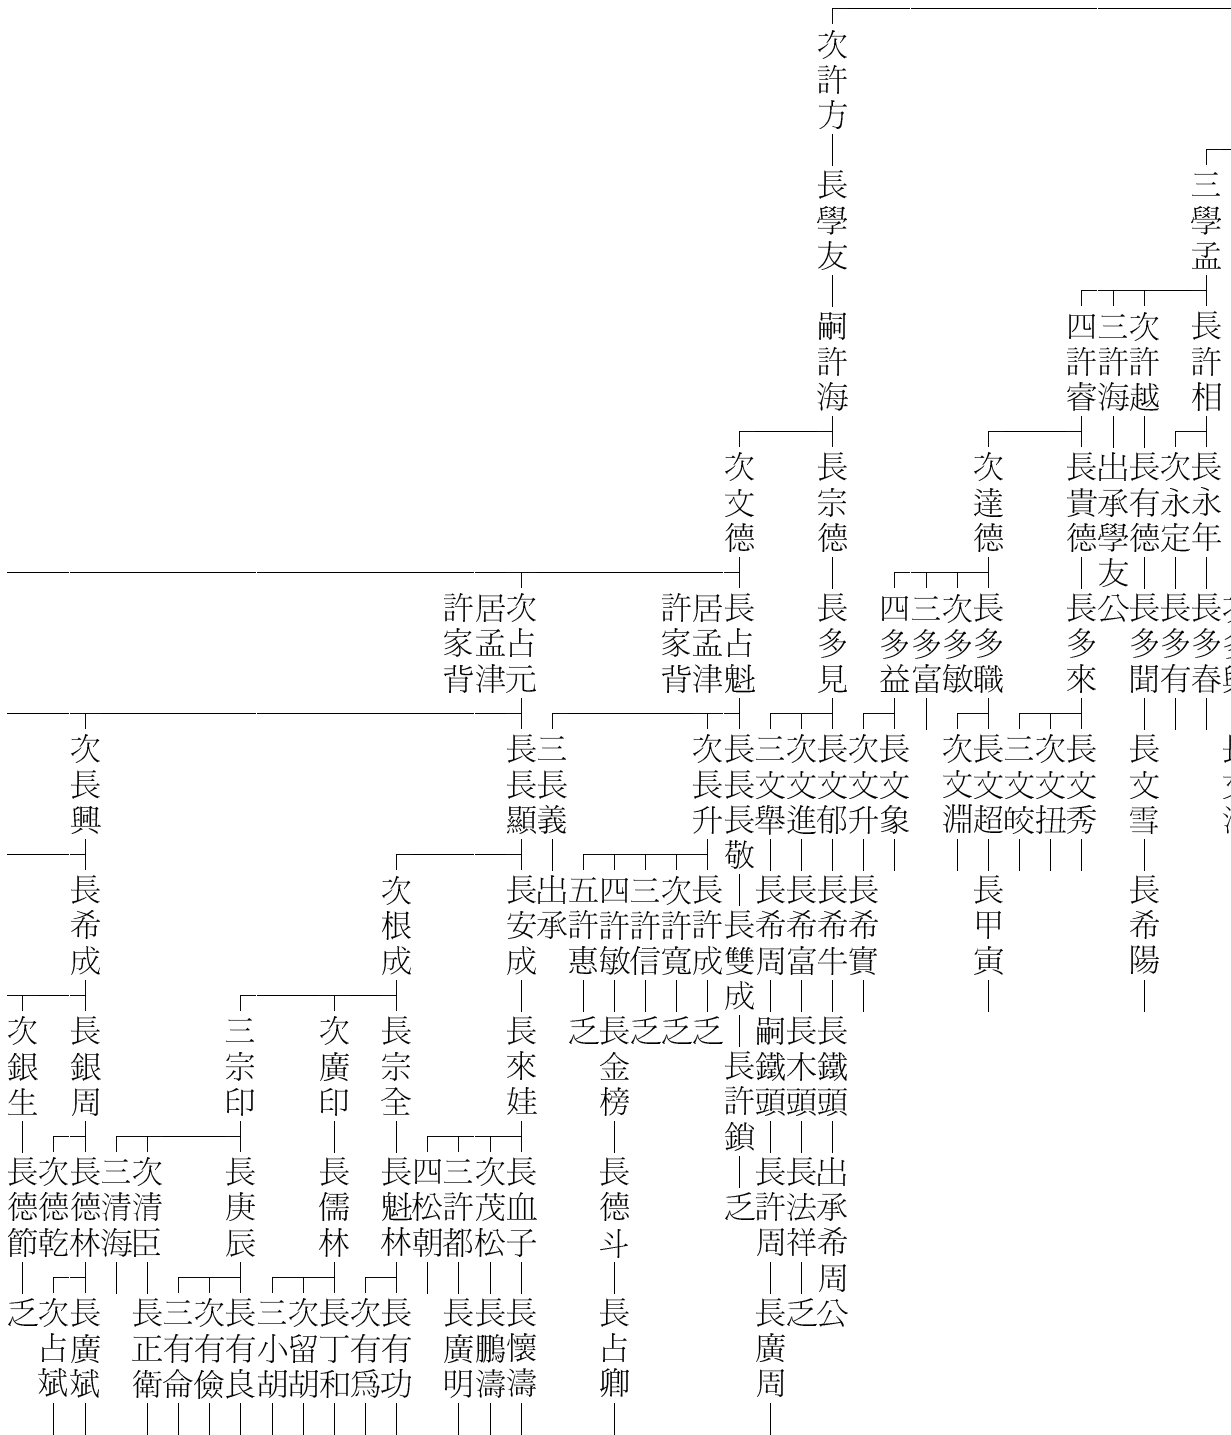

24 沂水世系

十三世

十四世

十五世

十六世

十七世

十八世

十九世

二十世

廿一世

廿二世

廿三世

廿四世