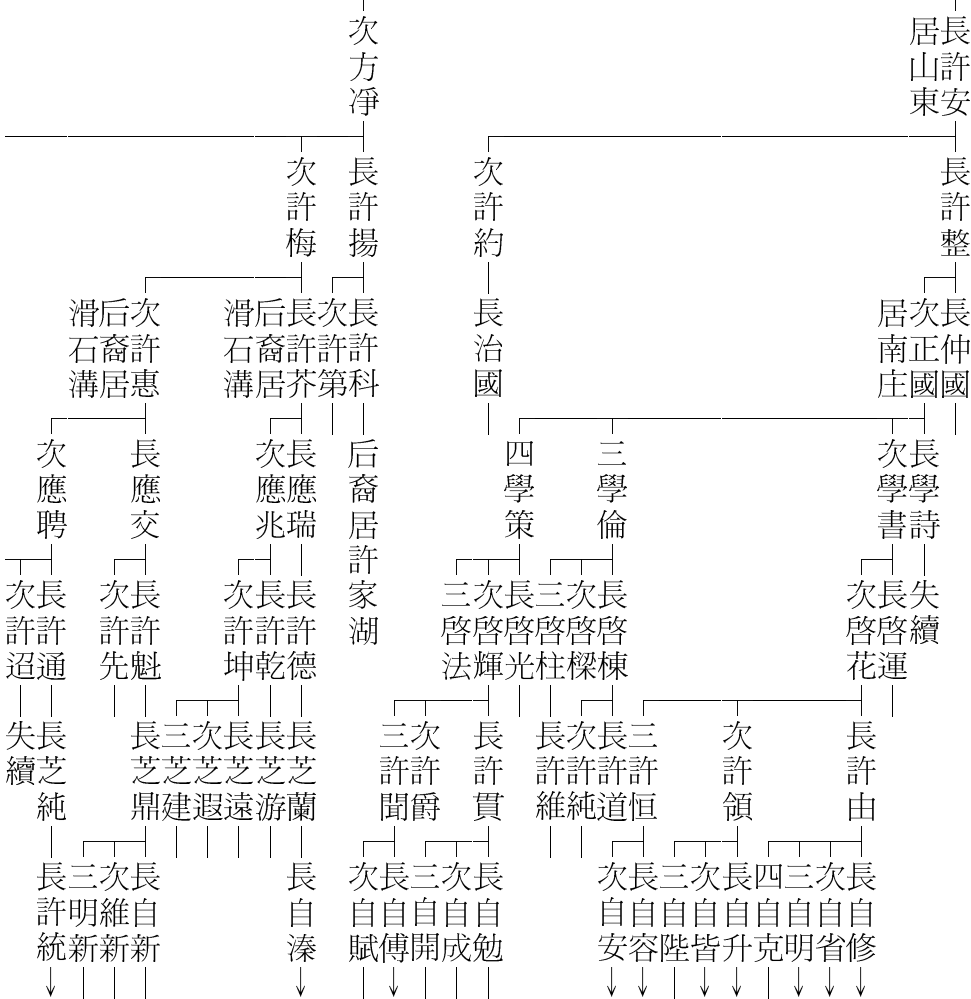

山東省沂水許氏始祖孟辰公世系

沂水世系
二世
三世
四世
五世
六世
七世
八世
九世
十世
十一世
十二世

祖籍：山東省沂水縣城南南庄
【許氏通書】許秀南宗親
地址：江西南康市大坪供應社，郵編：(三四一四一八)
電話：〇七九七—七七九六二八九號

長父電地提祖沂水
長於孟辰
寧宗淳宋
乙巳前
後由山
東府青
州常山
居沂水
縣南
山縣南
南縣南
居沂水
縣南
山縣南
基始祖

沂水世系
山東省沂水許氏派
十三世
十四世
十五世
十六世
十七世
十八世
十九世文
二十世希
廿一世宗
廿二世德
廿三世廣