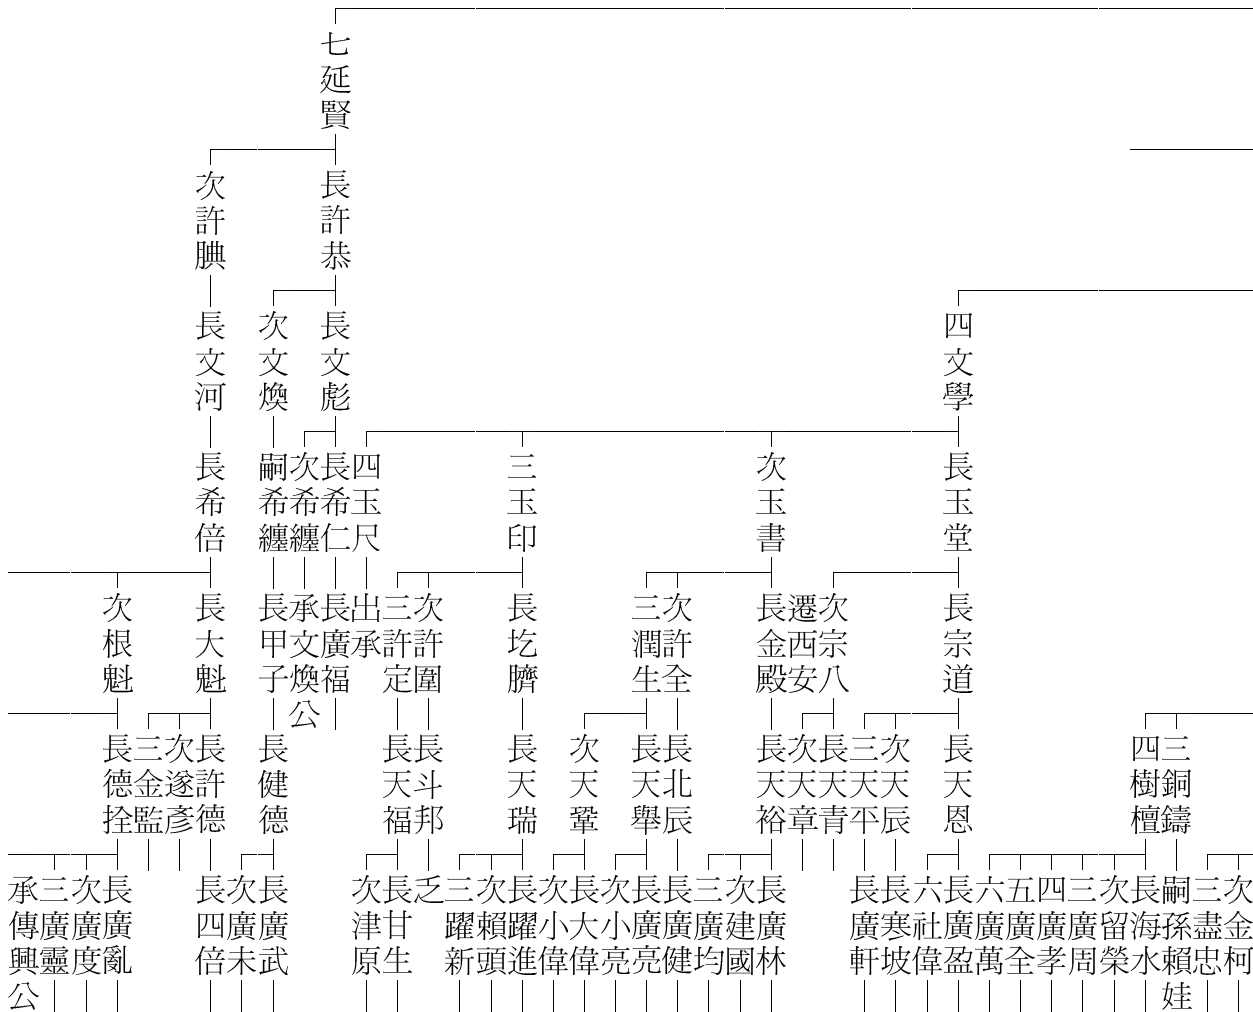

二十世

廿一世

廿二世

廿三世

沂水世系

十三世

十四世

十五世

十六世

十七世

十八世

十九世文

二十世希

廿一世宗

廿二世德

廿三世廣

沂水世系 十三世 十四世 十五世 十六世 十七世 十八世 十九世 文二十世 希廿一世 宗廿二世 德廿三世 廣

四許生——長許通——失續

父光明——長養性——長世鐸——失續
次世問——居伊川中溪
三世英——失續

父許盤——失續

父白花——長天寶——
長進表——次天天長
居伊川——三天佑
北許溝——

父大本——長養氣

長體全——長養氣——長許瓚——失續
次珍生——居孟津長華
三許璋——居伊川南許溝
長可讓——居伊川南許溝
次可訓——居伊川南許溝
三可欽——居伊川南許溝
長可奉——居伊川南許溝
次可孝——居伊川南許溝
三可行——居伊川南許溝