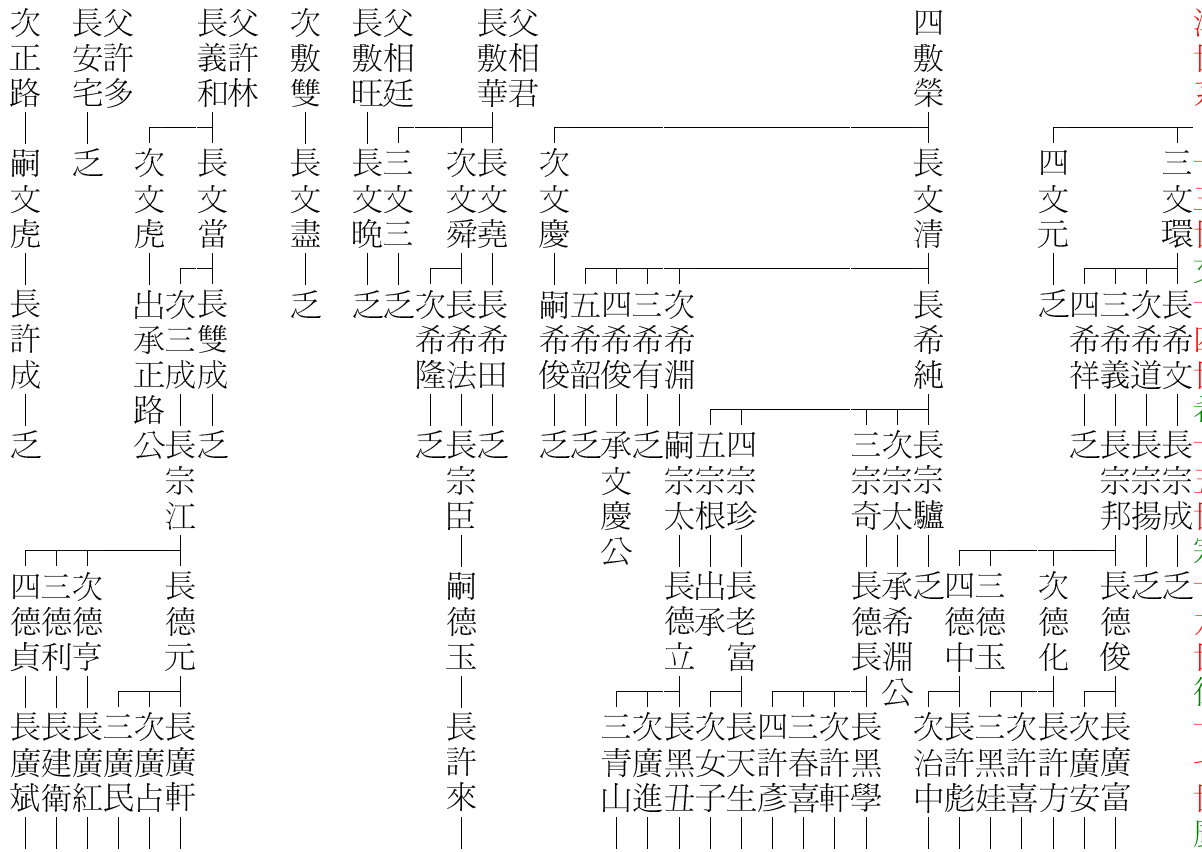

孟津世系  
十三世文  
十四世希  
十五世宗  
十六世德  
十七世廣  
十八世道  
十九世無  
二十世惠  
廿一世恩  
廿二世長  
廿三世世

次時和 ↓

孟津世系  
十三世文  
十四世文  
十五世宗  
十六世德  
十七世廣  
十八世道  
十九世無  
二十世惠  
廿一世恩  
廿二世長  
廿三世世

孟津世系 十三世文 十四世希 十五世宗 十六世德 十七世廣 十八世道 十九世無 二十世惠 廿一世恩 廿二世長 廿三世世