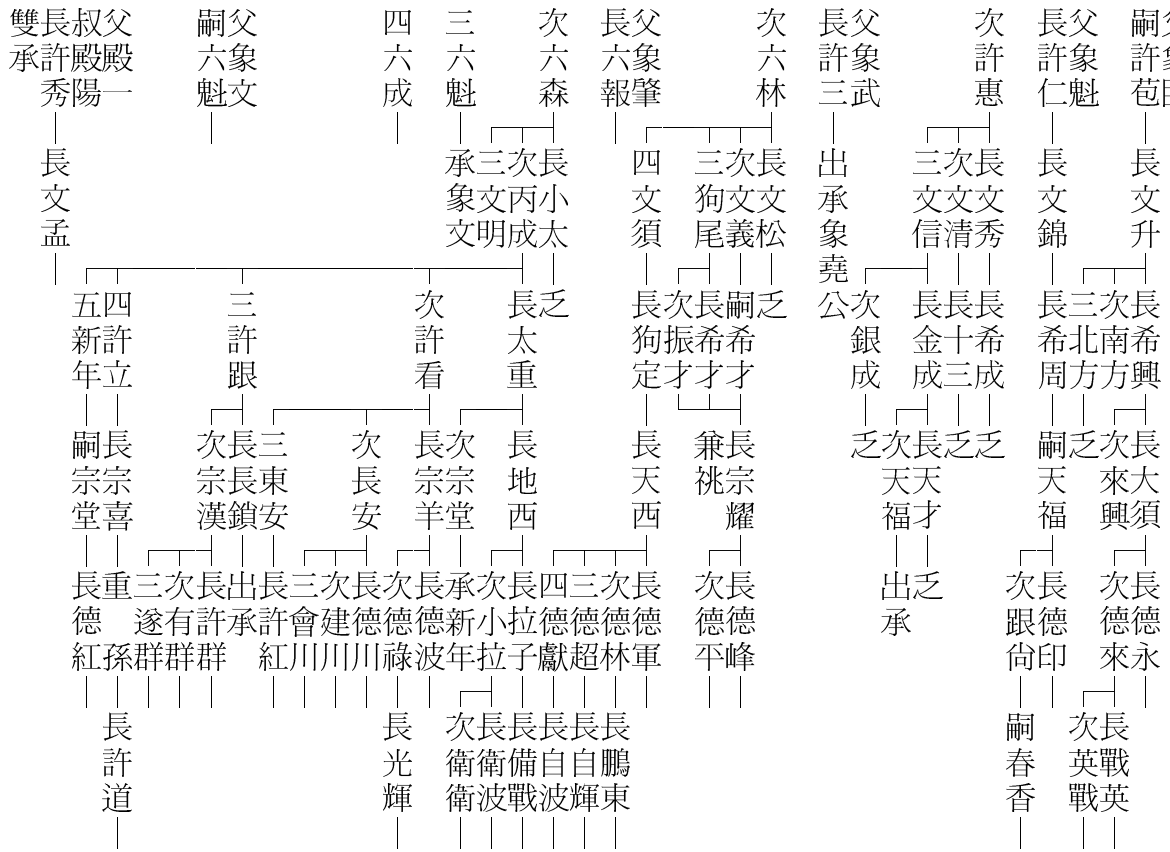

孟津世系 十三世文 十四世希 十五世宗 十六世德 十七世廣 十八世道 十九世無 二十世惠 廿一世恩 廿二世長 廿三世世

父本潮 長同臨 長文慶 長和尚 長宗跟 長春夏 長六強 遷陝西省太白縣松川鄉靈丹村

次同來 乏

父逢年 長玉書 長文孔 長希奇 長宗海 長文齊 長廣軒

次丙寅 長文高 長希創 長法祥 長潤生 長磚頭

三文煥 長希榜 長庚子 失續 失續 失續 長圈 長圈

父永立 長許有 長文彥 嗣希志 長景法 長銀貴 長廣斌