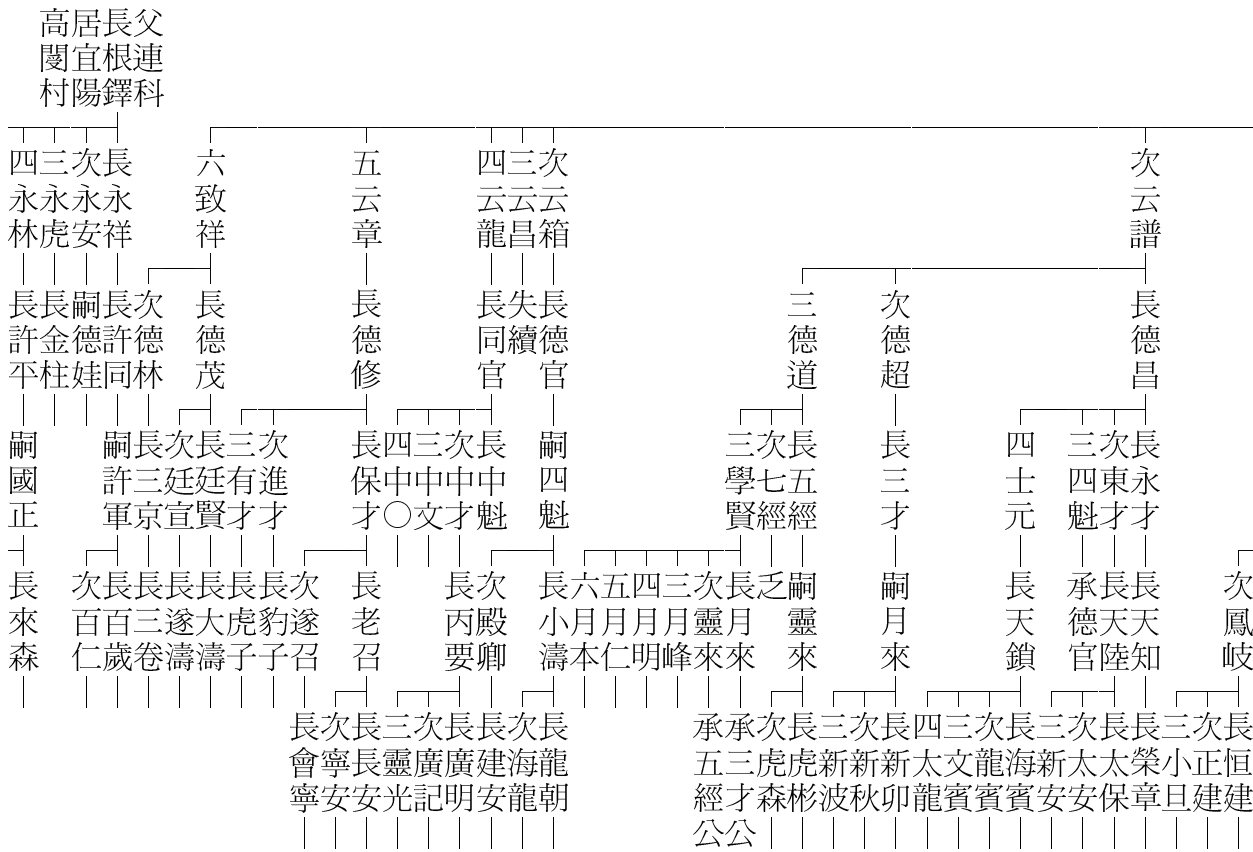

孟津世系
十三世文
十四世希
十五世宗
十六世德
十七世廣
十八世道
十九世無
二十世惠
廿一世恩
廿二世長
廿三世世