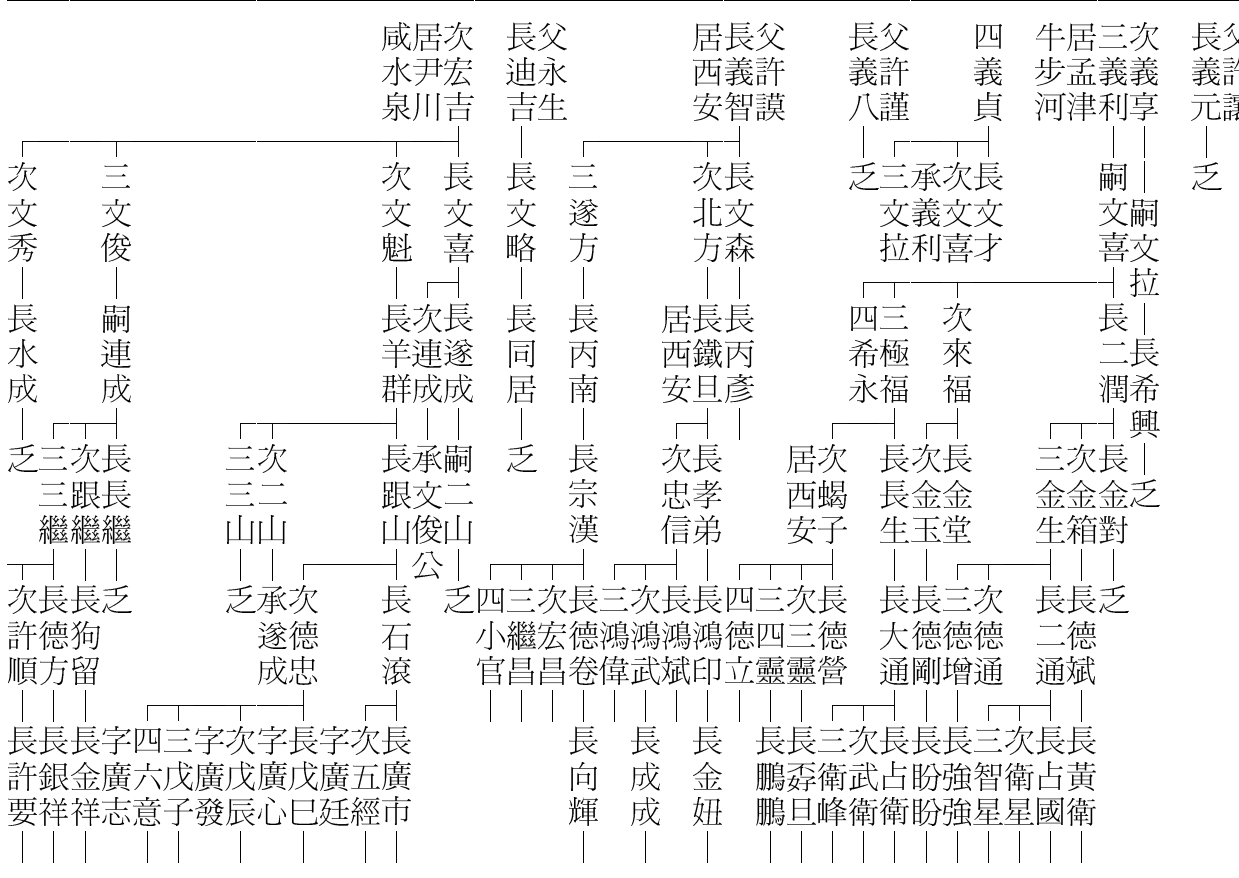

孟津世系  
十三世文  
十四世希  
十五世宗  
十六世德  
十七世廣  
十八世道  
十九世無  
二十世惠  
廿一世恩  
廿二世長  
廿三世世

次時和 ↓

孟津世系  
十三世文  
十四世文  
十五世宗  
十六世德  
十七世廣  
十八世道  
十九世無  
二十世惠  
廿一世恩  
廿二世長  
廿三世世

孟津世系 十三世文 十四世希 十五世宗 十六世德 十七世廣 十八世道 十九世無 二十世惠 廿一世恩 廿二世長 廿三世世