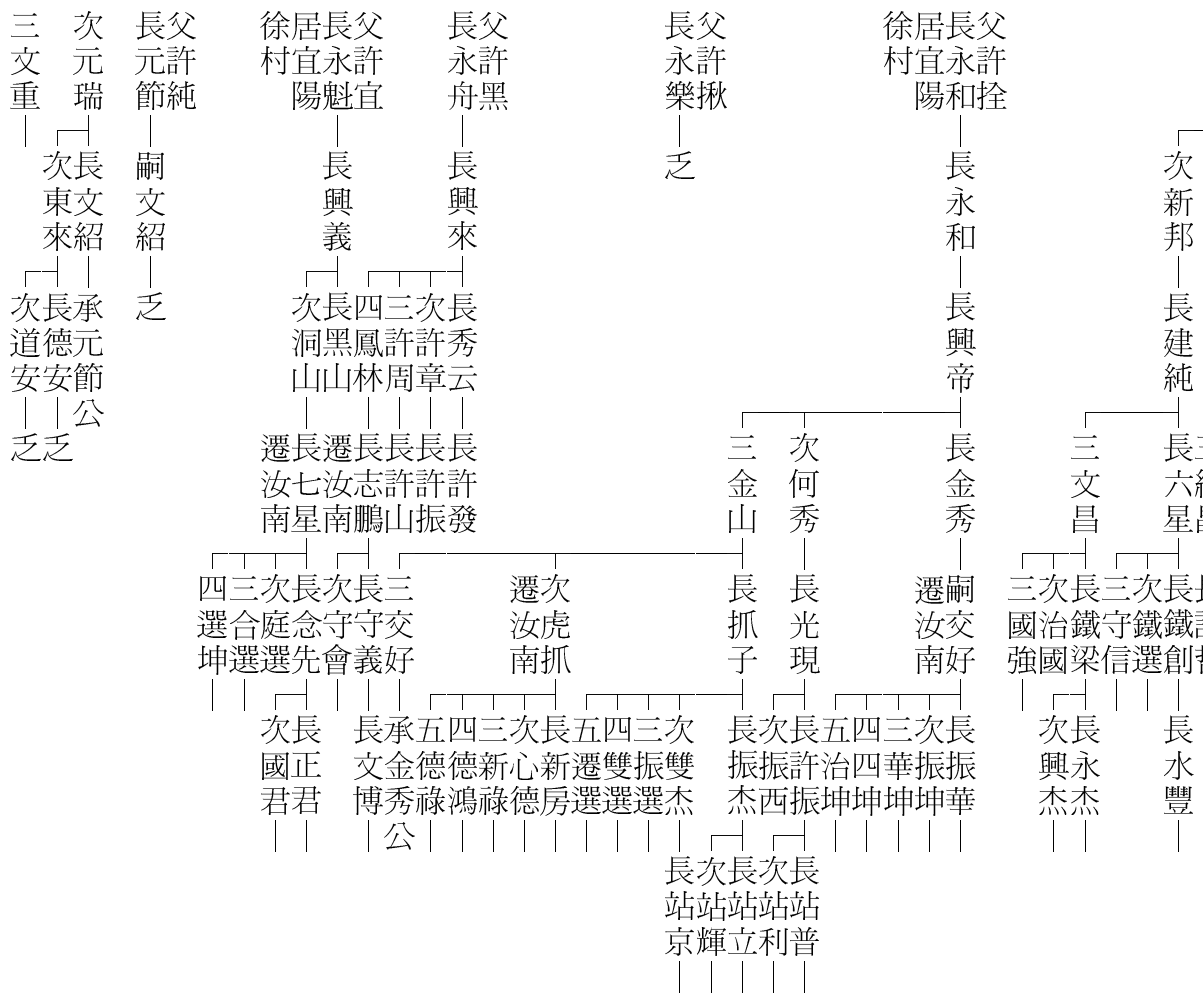

孟津世系

十三世 文  
十四世 希  
十五世 宗  
十六世 德  
十七世 廣  
十八世 道  
十九世 無  
二十世 惠  
廿一世 恩  
廿二世 長  
廿三世

孟津世系 十三世文 十四世希 十五世宗 十六世德 十七世廣 十八世道 十九世無 二十世惠 廿一世恩 廿二世長 廿三世世

孟津世系  
十三世文十四世希十五世宗十六世德十七世廣十八世道十九世無二十世惠廿一世恩廿二世長廿三世世

父士修  
長許明  
次許保  
父純修  
長許有