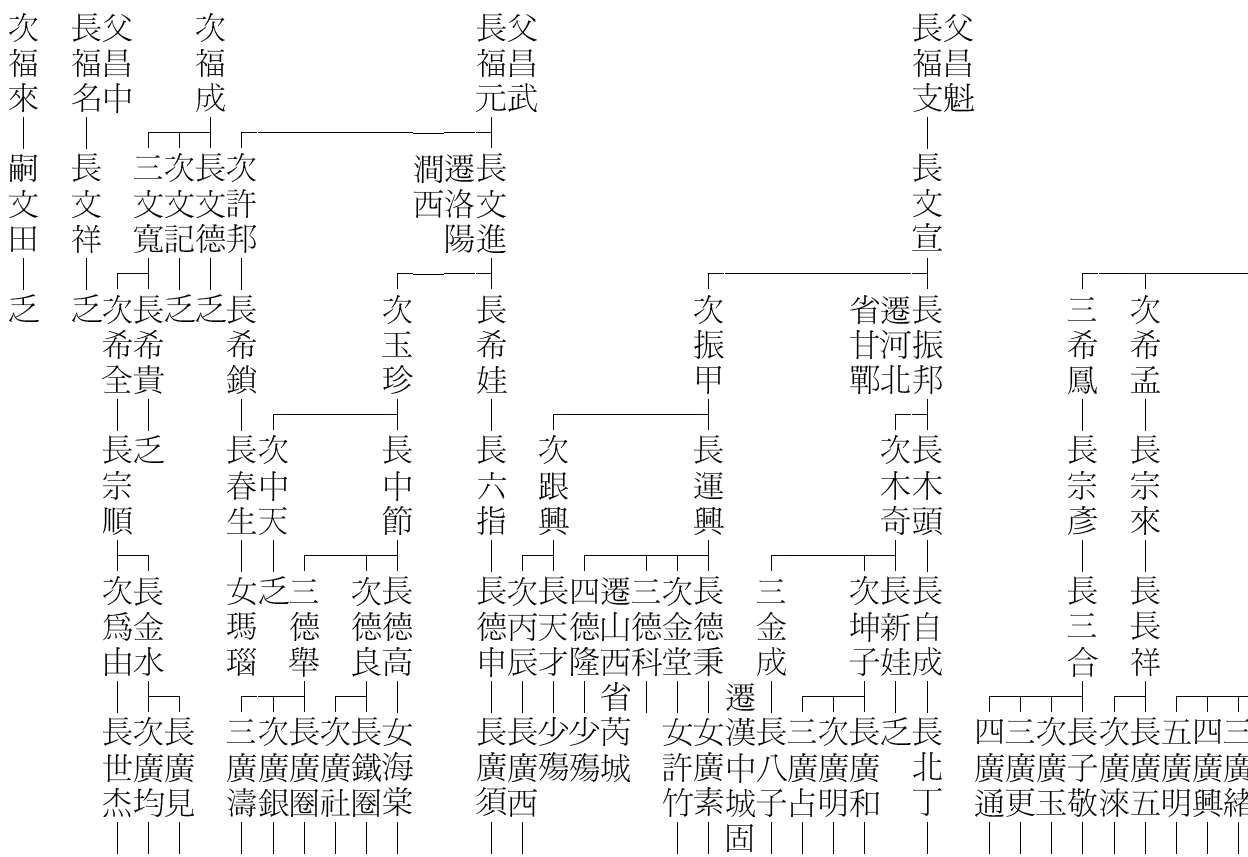

孟津世系
十三世文
十四世希
十五世宗
十六世德
十七世廣
十八世道
十九世無
二十世惠
廿一世恩
廿二世長
廿三世世