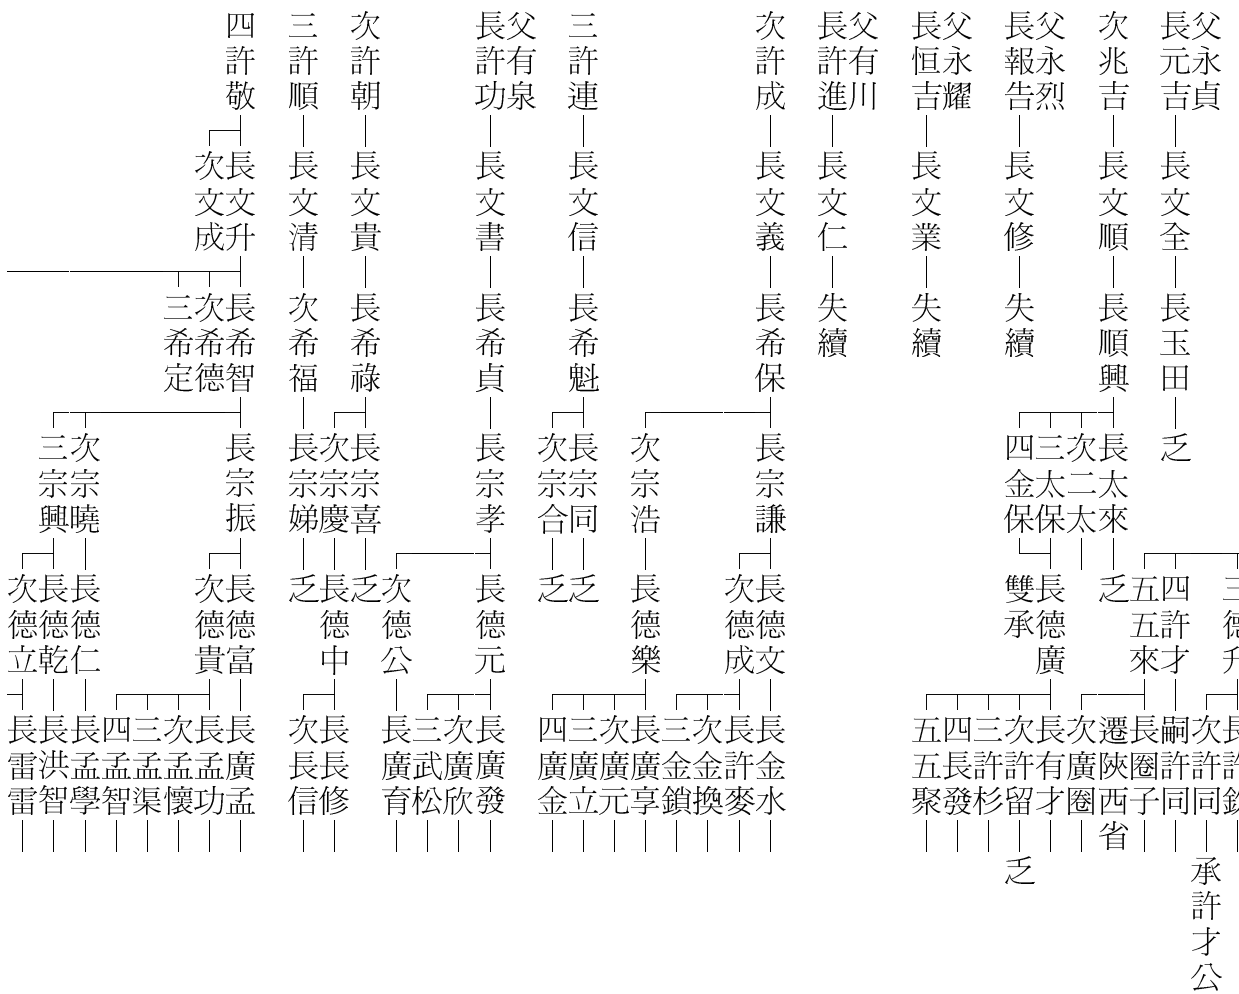

孟津世系  
十三世文  
十四世希  
十五世宗  
十六世德  
十七世廣  
十八世道  
十九世無  
二十世惠  
廿一世恩  
廿二世長  
廿三世世

次時和 ↓

孟津世系  
十三世文  
十四世文  
十五世宗  
十六世德  
十七世廣  
十八世道  
十九世無  
二十世惠  
廿一世恩  
廿二世長  
廿三世世

孟津世系 十三世文 十四世希 十五世宗 十六世德 十七世廣 十八世道 十九世無 二十世惠 廿一世恩 廿二世長 廿三世世