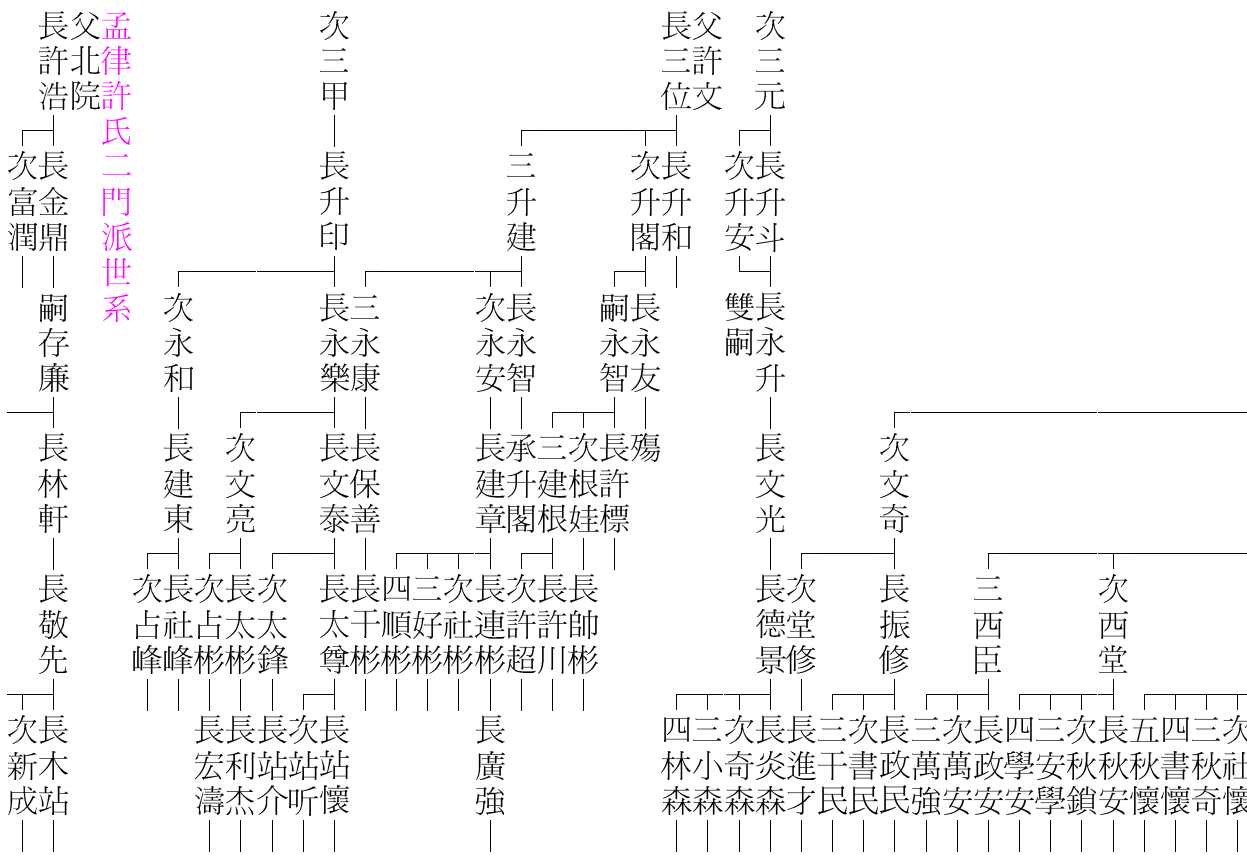

四升高 | 長永德 | 長文元 | 長德彥 | 長中懷  
次德申 | 長新法 | 長中懷

次德高 | 長懷東 | 承德公

長永德 | 長文元 | 長德彥 | 長中懷

孟津世系 十三世文十四世希十五世宗十六世德十七世廣十八世道十九世無二十世惠廿一世恩廿二世長廿三世

孟津世系 十三世文 十四世希 十五世宗 十六世德 十七世廣 十八世道 十九世無 二十世惠 廿一世恩 廿二世長 廿三世世

孟津世系  
十三世文  
十四世希  
十五世宗  
十六世德  
十七世廣  
十八世道  
十九世無  
二十世惠  
廿一世恩  
廿二世長  
廿三世世