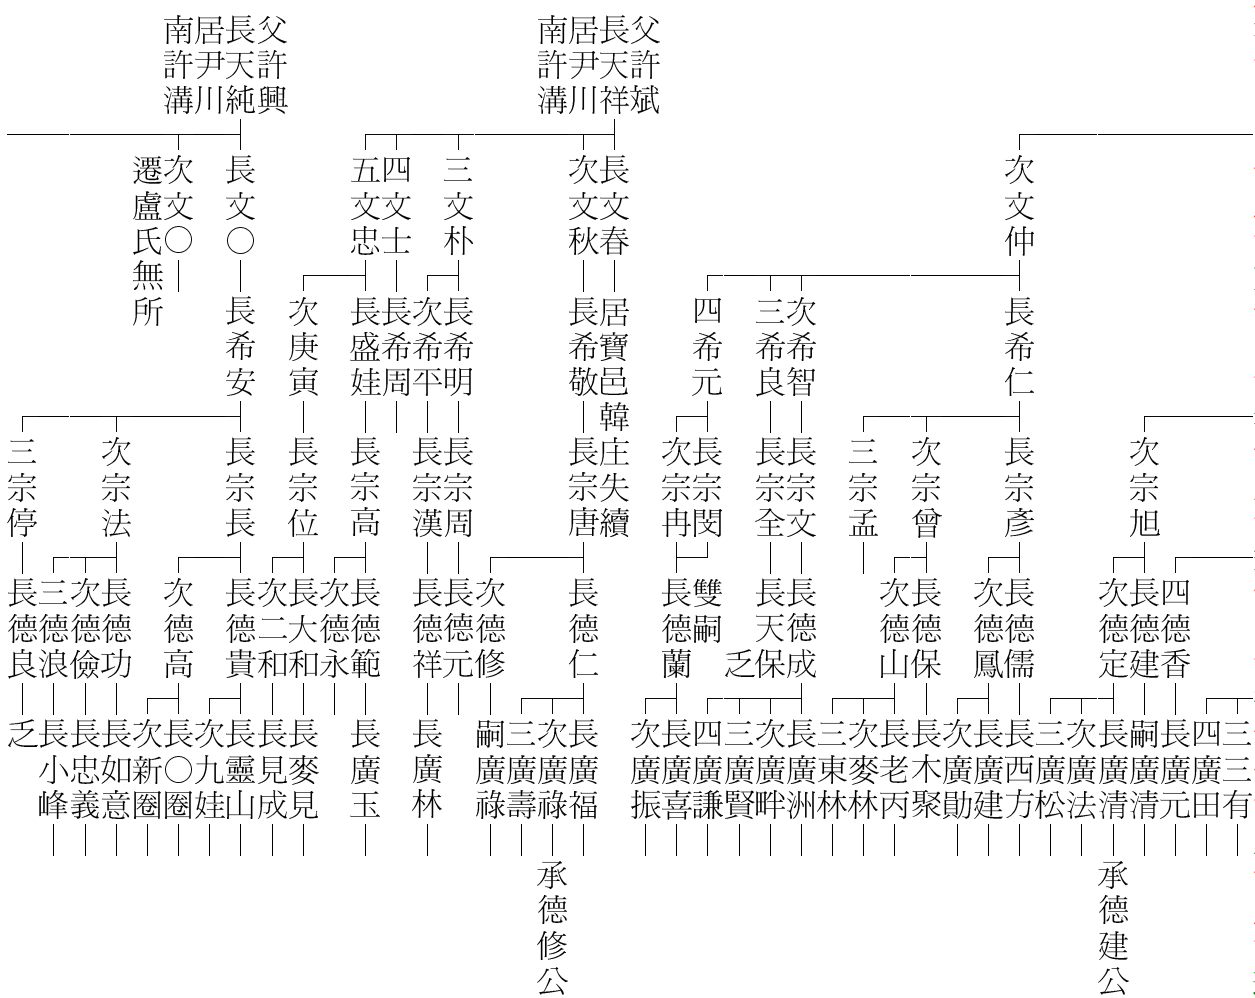

四升高 | 長永德 | 長文元 | 長德彥 | 長中懷  
次德申 | 長新法 | 長中懷

次德高 | 長懷東 | 承德公

長永德 | 長文元 | 長德彥 | 長中懷

孟津世系 十三世文十四世希十五世宗十六世德十七世廣十八世道十九世無二十世惠廿一世恩廿二世長廿三世

孟津世系 十三世文 十四世希 十五世宗 十六世德 十七世廣 十八世道 十九世無 二十世惠 廿一世恩 廿二世長 廿三世世

孟津世系  
十三世文  
十四世希  
十五世宗  
十六世德  
十七世廣  
十八世道  
十九世無  
二十世惠  
廿一世恩  
廿二世長  
廿三世世