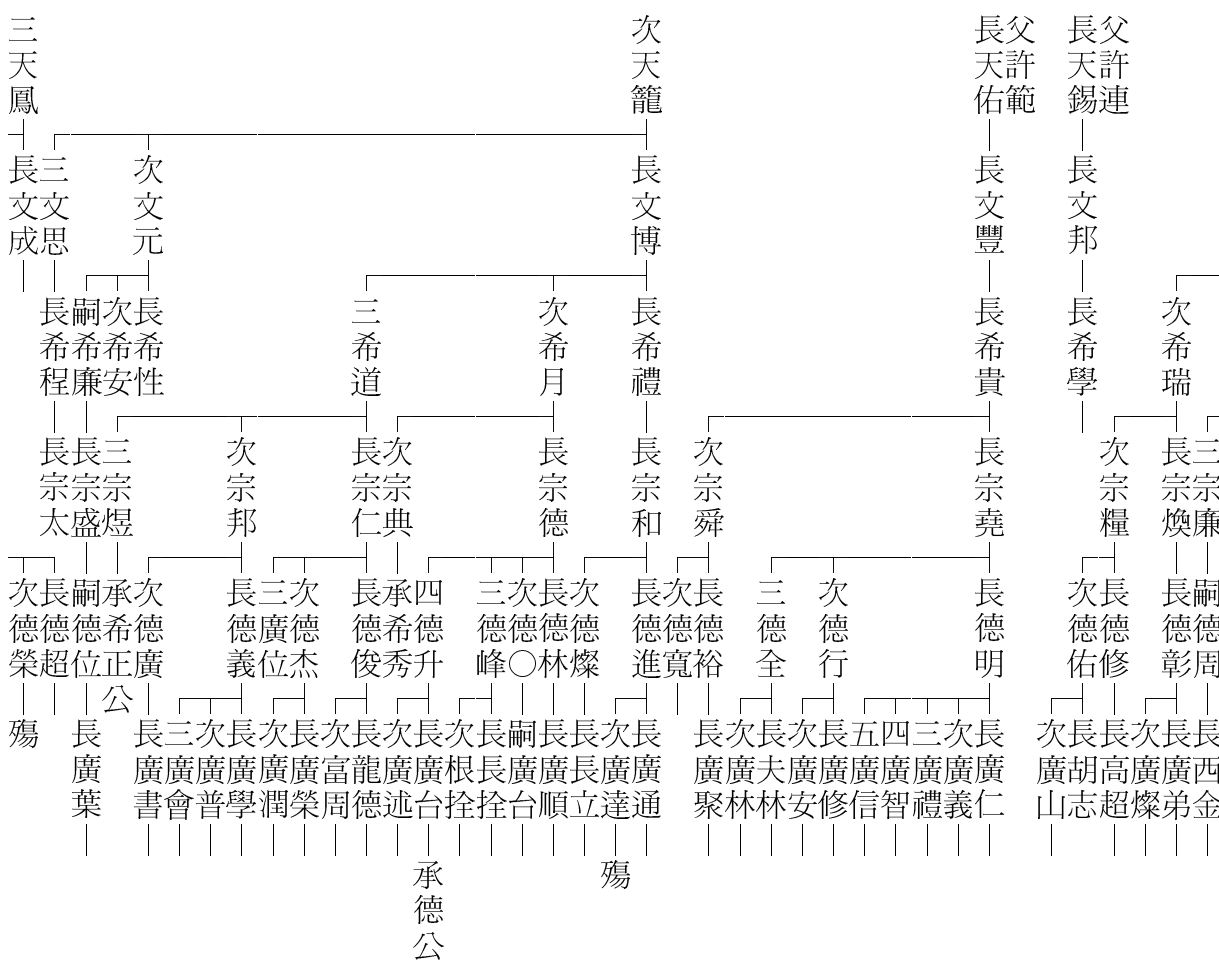

四升高 | 長永德 | 長文元 | 長德彥 | 長中懷  
次德申 | 長新法 | 長中懷

次德高 | 長懷東 | 承德公

長永德 | 長文元 | 長德彥 | 長中懷

孟津世系 十三世文十四世希十五世宗十六世德十七世廣十八世道十九世無二十世惠廿一世恩廿二世長廿三世

孟津世系 十三世文 十四世希 十五世宗 十六世德 十七世廣 十八世道 十九世無 二十世惠 廿一世恩 廿二世長 廿三世世

孟津世系  
十三世文  
十四世希  
十五世宗  
十六世德  
十七世廣  
十八世道  
十九世無  
二十世惠  
廿一世恩  
廿二世長  
廿三世世