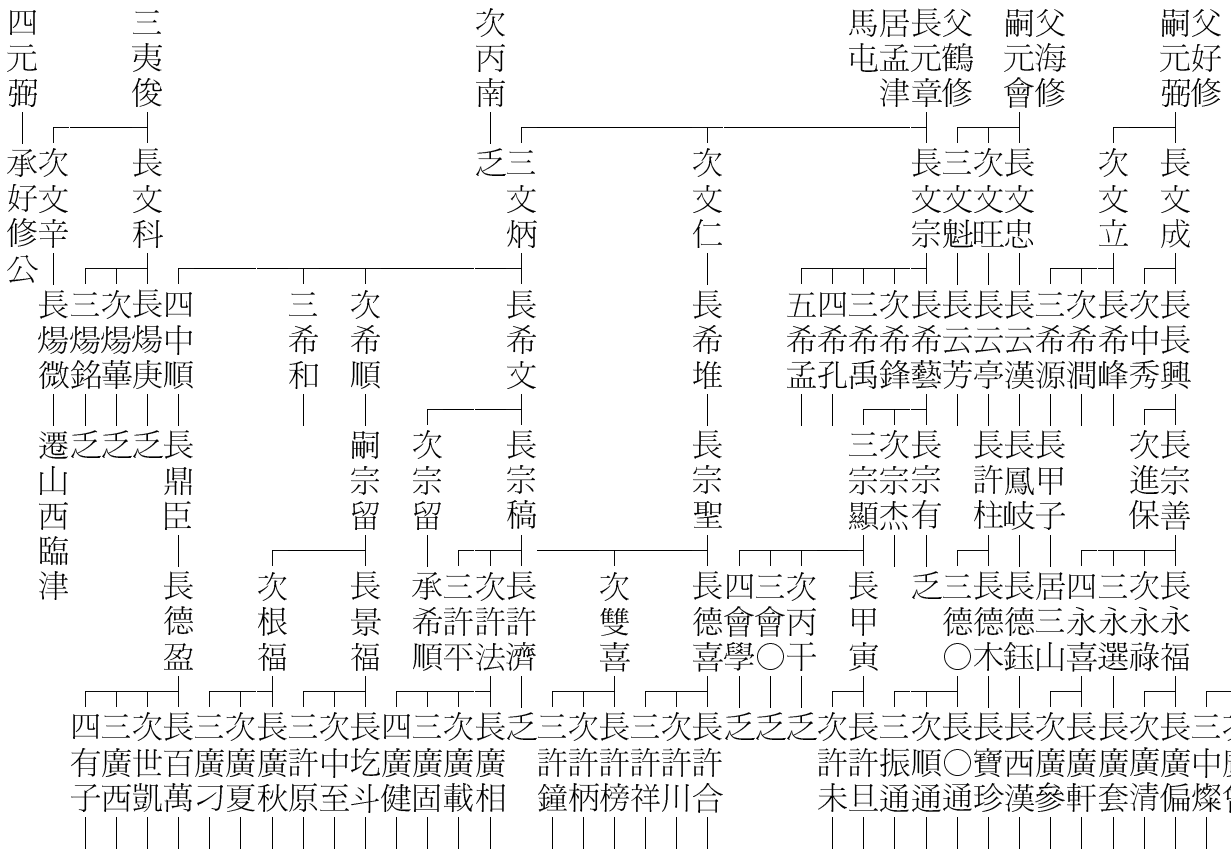

孟津世系

十三世 文  
十四世 希  
十五世 宗  
十六世 德  
十七世 廣  
十八世 道  
十九世 無  
二十世 惠  
廿一世 恩  
廿二世 長  
廿三世

孟津世系 十三世文 十四世希 十五世宗 十六世德 十七世廣 十八世道 十九世無 二十世惠 廿一世恩 廿二世長 廿三世世

孟津世系  
十三世文十四世希十五世宗十六世德十七世廣十八世道十九世無二十世惠廿一世恩廿二世長廿三世世

父士修  
長許明  
次許保  
父純修  
長許有