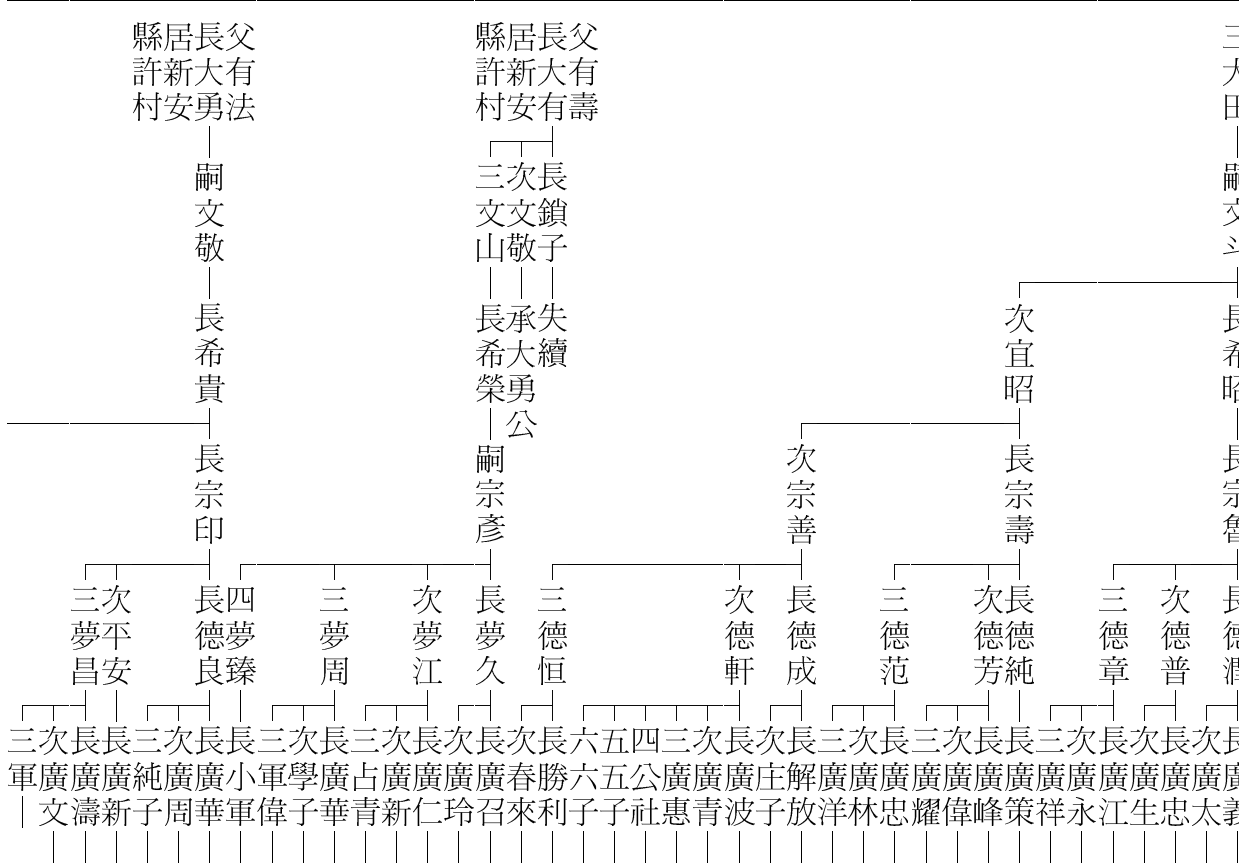

父大印 長文炳 長希堯 承六子公 長德超 長廣春 廣斌 廣耀 廣芳 廣剛 廣欽 廣子

父大印 長文炳 長希堯 承六子公 長德超 長廣春 廣斌 廣耀 廣芳 廣剛 廣欽 廣子

父大印 長文炳 長希堯 承六子公 長德超 長廣春 廣斌 廣耀 廣芳 廣剛 廣欽 廣子

孟津世系  
三大田  
嗣文斗  
長希昭  
長宗魯  
長德潤  
長廣義  
廣十八世道  
十九世無  
二十世惠  
廿一世恩  
廿二世長  
廿三世世