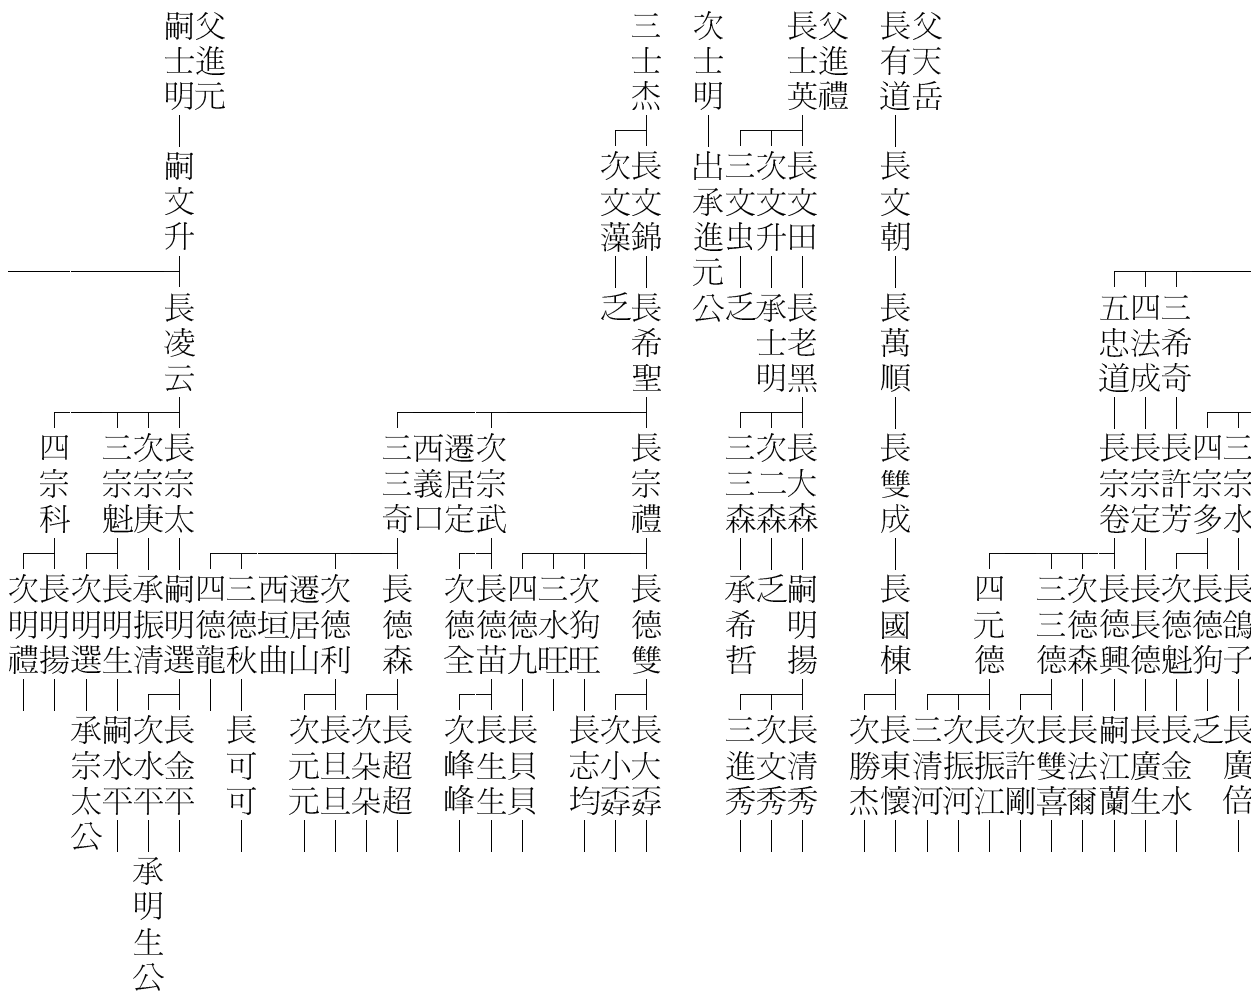

孟津世系 十三世文 十四世希 十五世宗 十六世德 十七世廣 十八世道 十九世無 二十世惠 廿一世恩 廿二世長 廿三世世