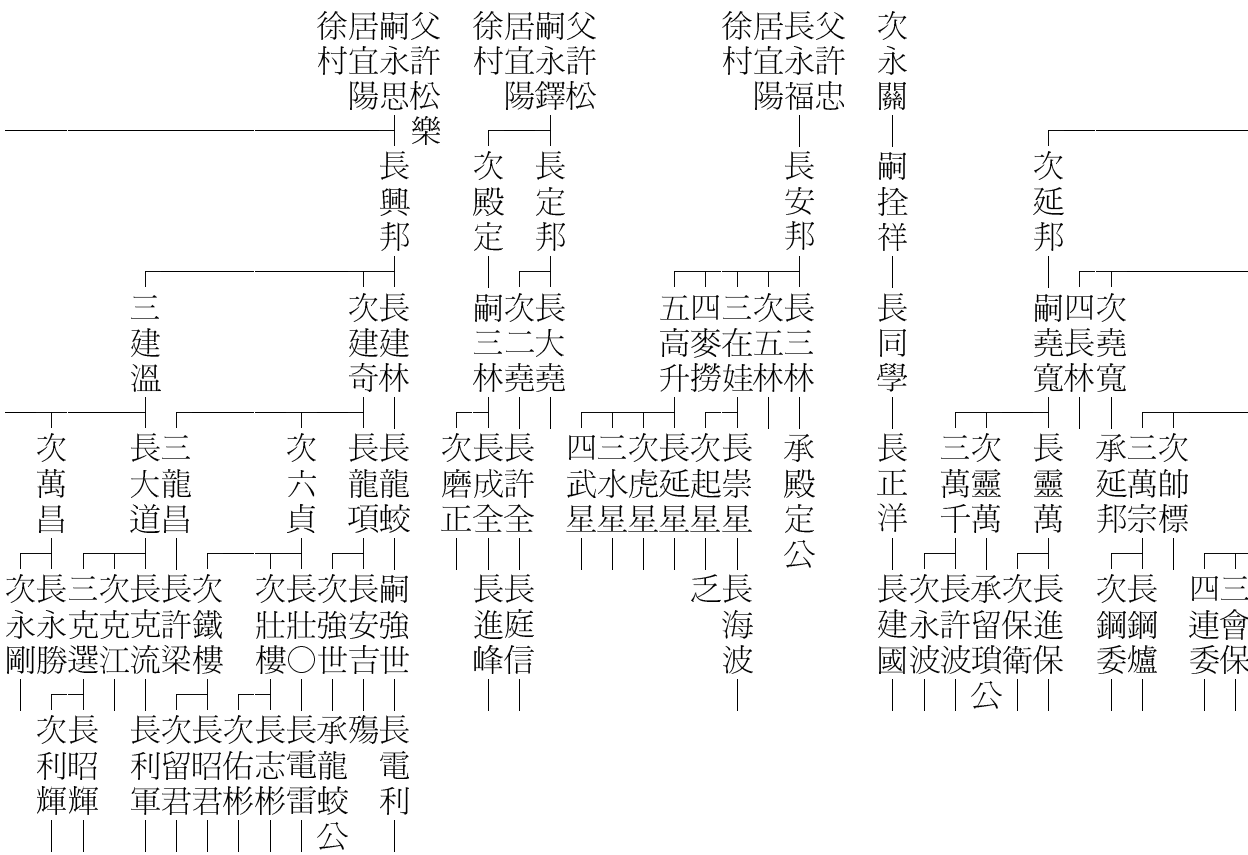

孟津世系

十三世 文  
十四世 希  
十五世 宗  
十六世 德  
十七世 廣  
十八世 道  
十九世 無  
二十世 惠  
廿一世 恩  
廿二世 長  
廿三世

孟津世系 十三世文 十四世希 十五世宗 十六世德 十七世廣 十八世道 十九世無 二十世惠 廿一世恩 廿二世長 廿三世世

孟津世系  
十三世文十四世希十五世宗十六世德十七世廣十八世道十九世無二十世惠廿一世恩廿二世長廿三世世

父士修  
長許明  
次許保  
父純修  
長許有