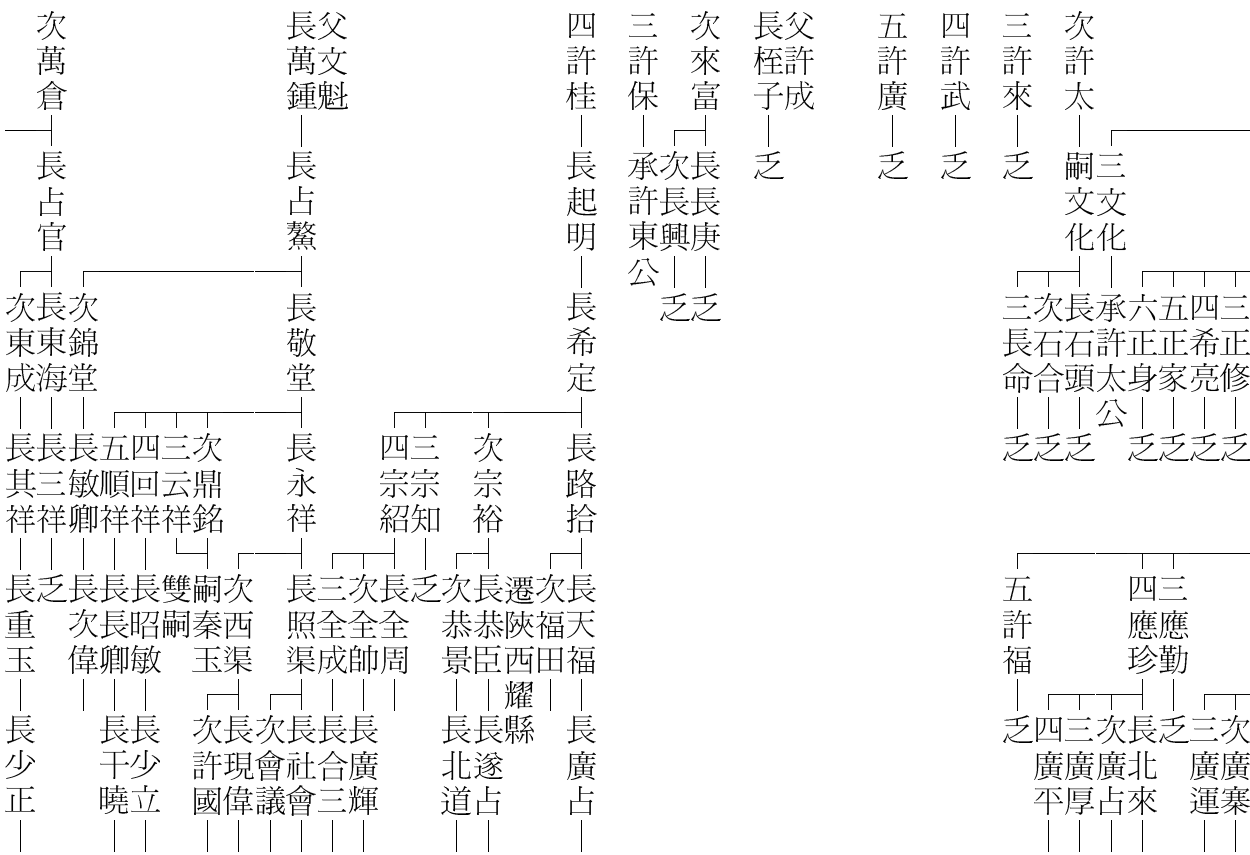

孟津世系 十三世文 十四世希 十五世宗 十六世德 十七世廣 十八世道 十九世無 二十世惠 廿一世恩 廿二世長 廿三世世