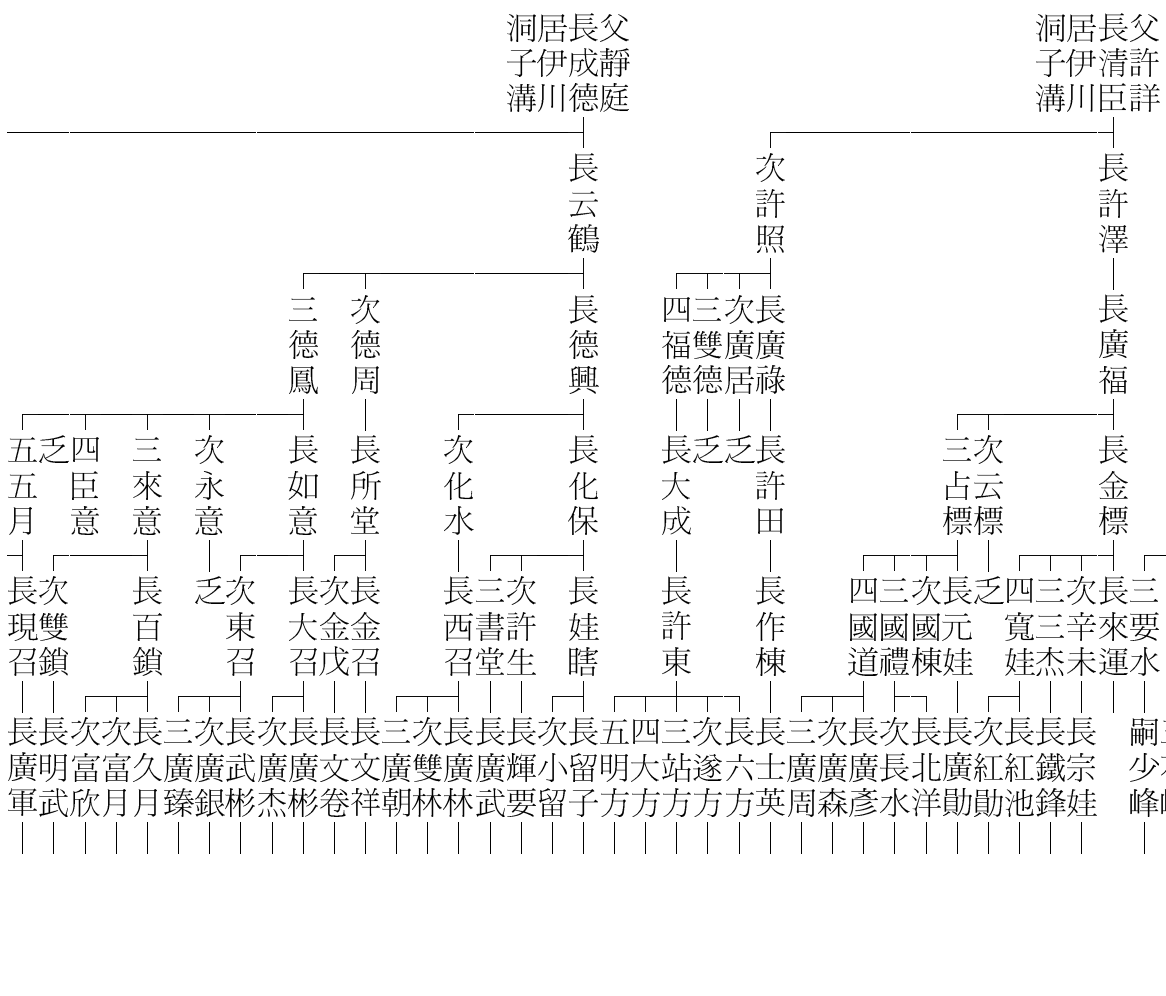

孟津世系 十三世文 十四世希 十五世宗 十六世德 十七世廣 十八世道 十九世無 二十世惠 廿一世恩 廿二世長 廿三世世