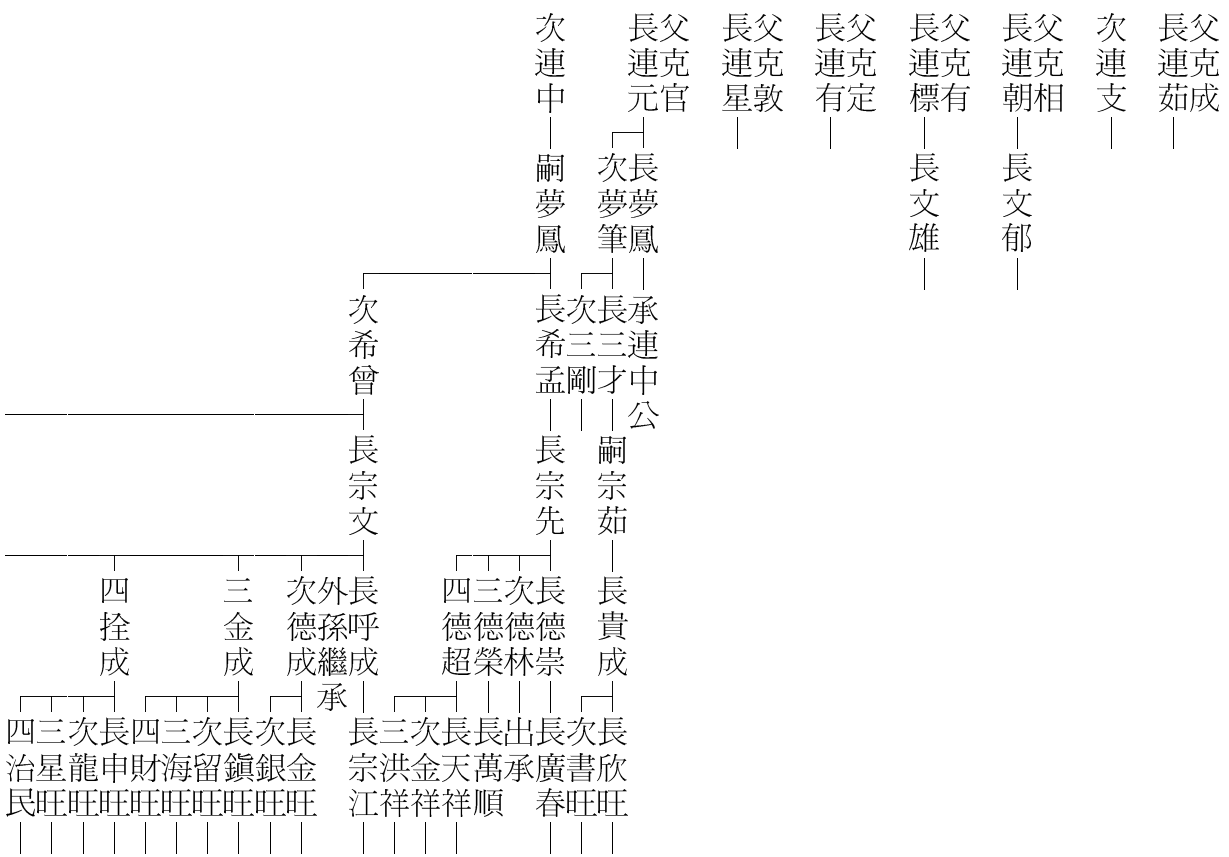

孟津世系 十三世文十四世希十五世宗十六世德十七世廣十八世道十九世無二十世惠廿一世恩廿二世長廿三世世