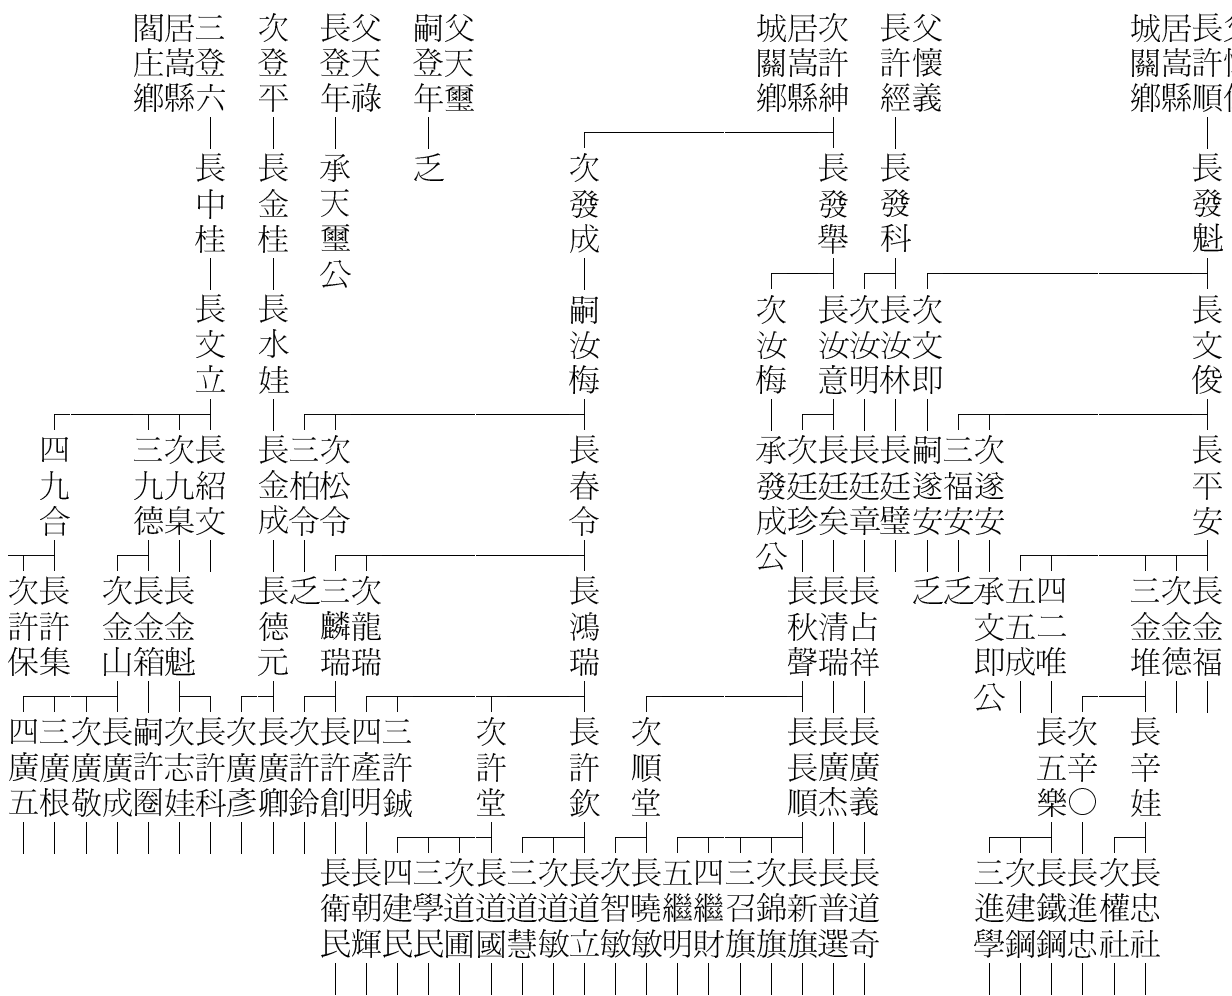

河南省孟津縣許氏族譜

孟津世系
十三世文
十四世希
十五世宗
十六世德
十七世廣
十八世道
十九世無
二十世惠
廿一世恩
廿二世長
廿三世世