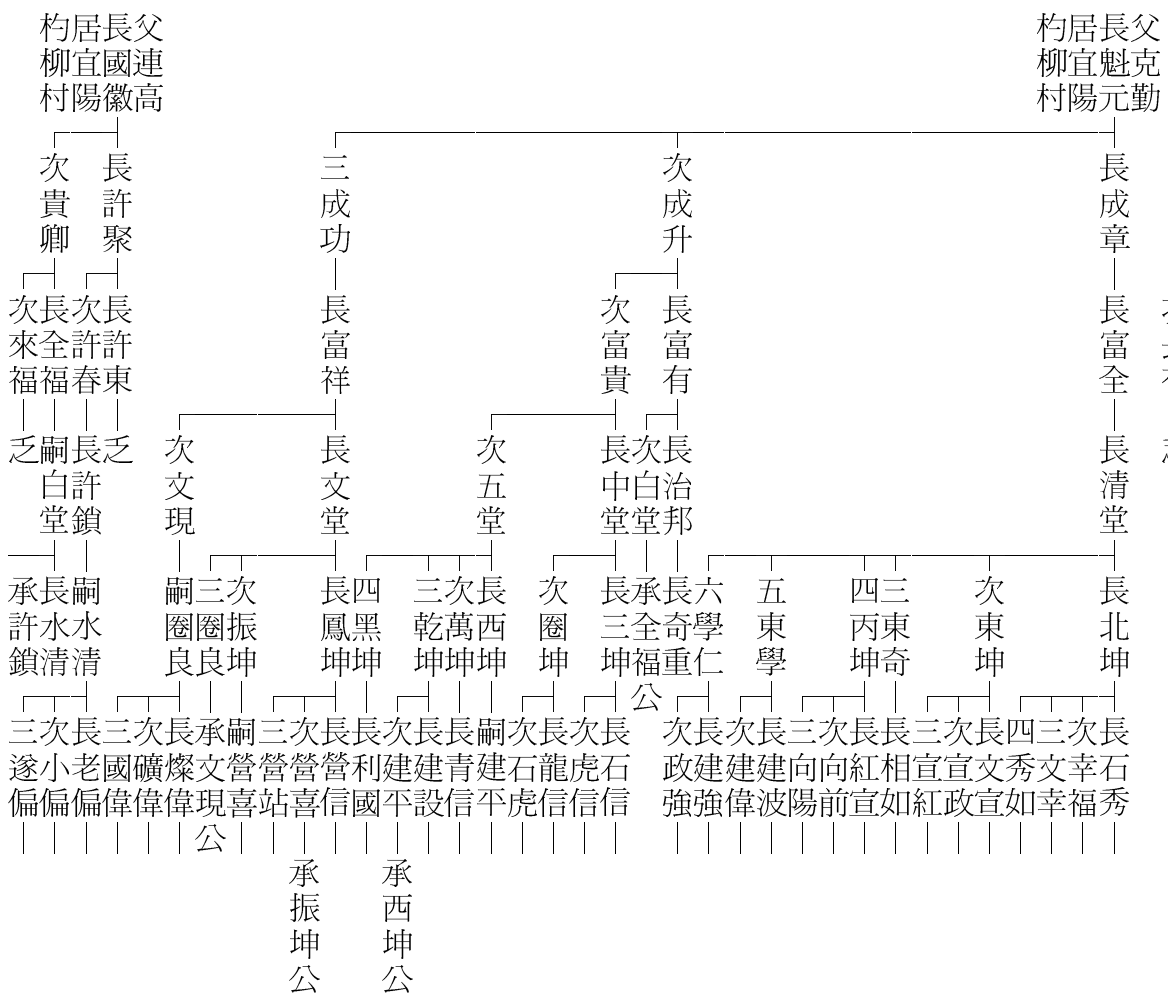

孟津世系
十三世文
十四世希
十五世宗
十六世德
十七世廣
十八世道
十九世無
二十世惠
廿一世恩
廿二世長
廿三世世