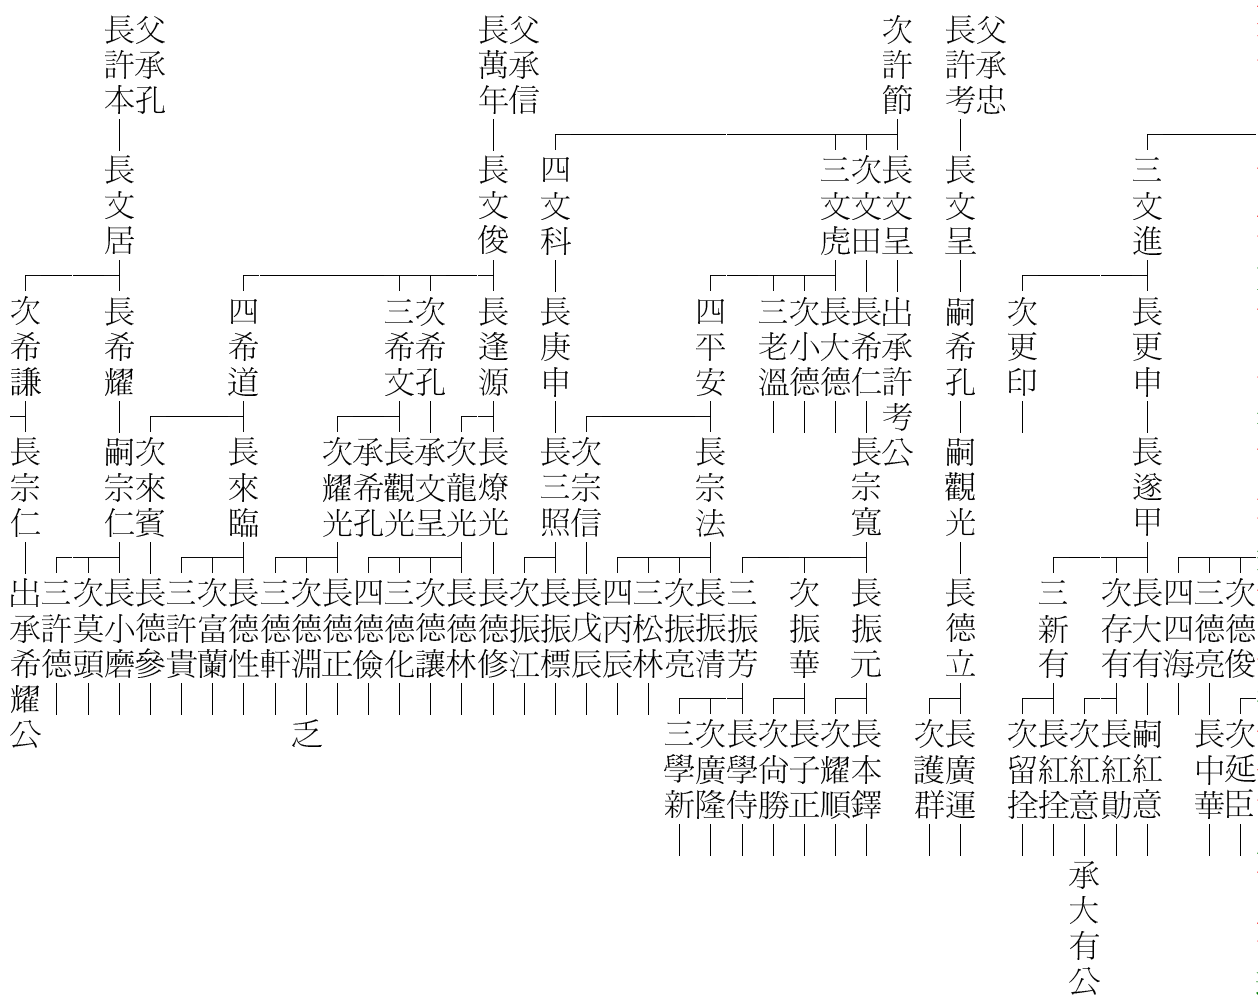

孟津世系
十三世文
十四世希
十五世宗
十六世德
十七世廣
十八世道
十九世無
二十世惠
廿一世恩
廿二世長
廿三世世