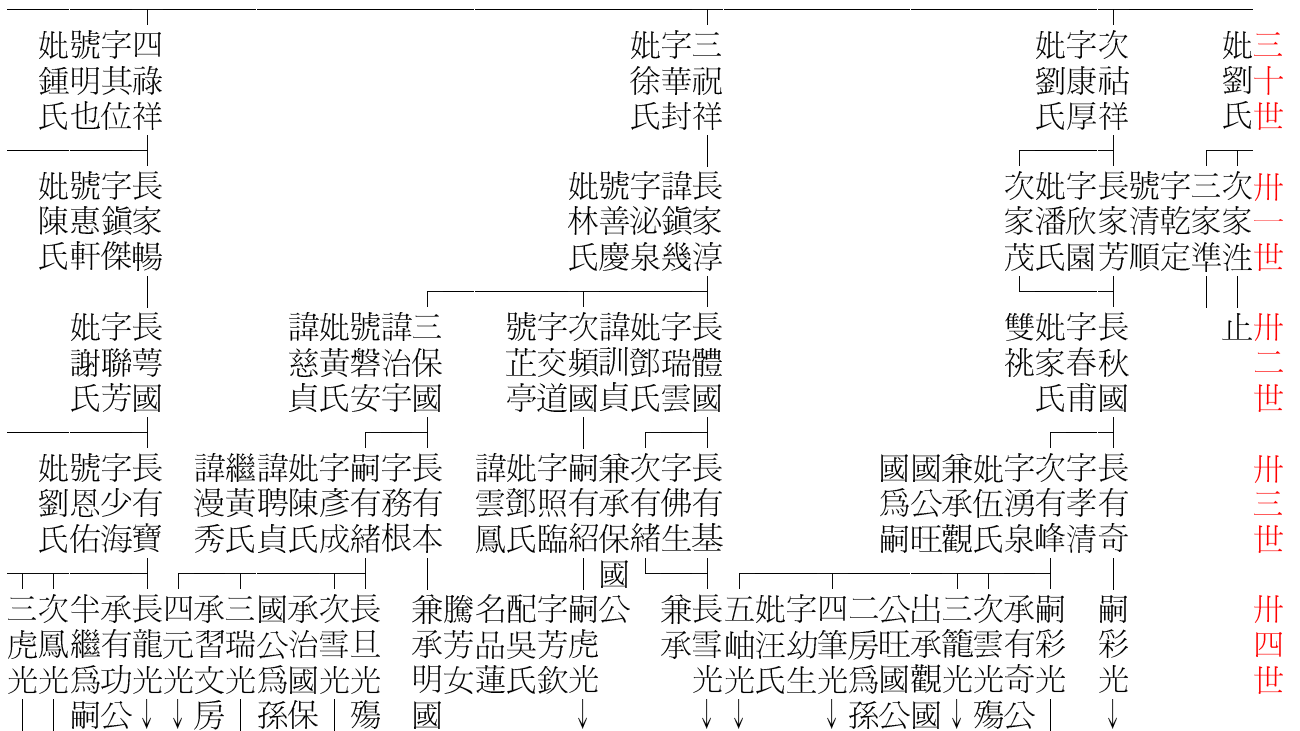

【龍王閣許氏世系】

36

蓮花塘世系廿四世

廿五世

廿六世

廿七世

廿八世

繼妣劉氏
黎氏
廿九世