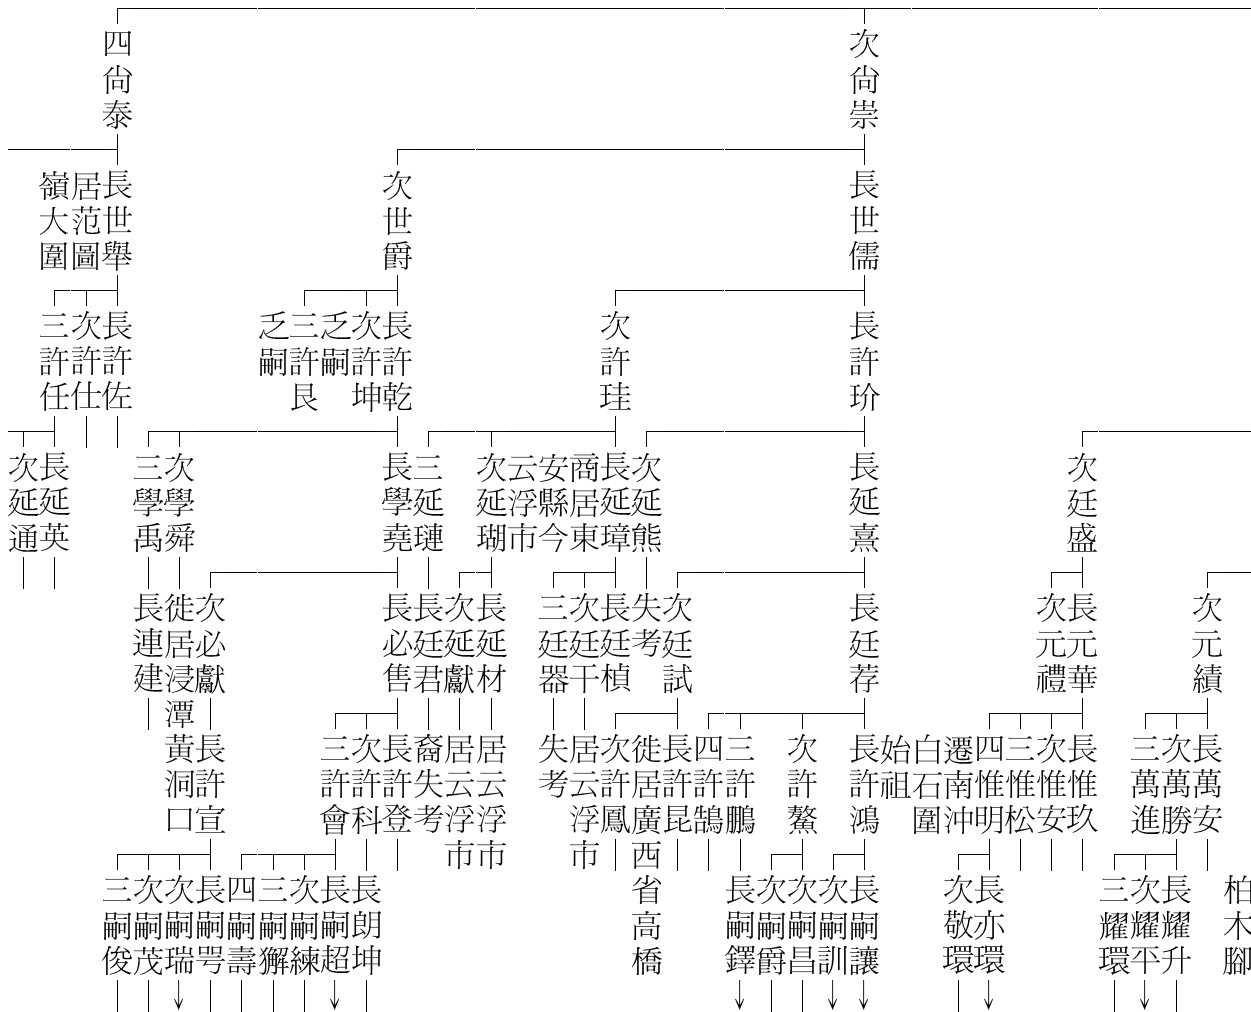

三仁袞

四中謙
長永聰
次永吉
長永鐘
次永通
三長河
次長欽
長永洪
次永淮
三長失考
次永遂
四永達

蓮花塘世系廿四世
廿五世
廿六世
廿七世
廿八世
廿九世
三十世
卅一世
卅二世
卅三世
卅四世

【龍王閣許氏世系】

58
蓮花塘世系廿四世
廿五世
廿六世
廿七世
廿八世
廿九世
三十世
卅一世
卅二世
卅三世
卅四世

蓮花塘世系廿四世 廿五世 廿六世 廿七世 廿八世 廿九世 三十世 卅一世 卅二世 卅三世 卅四世