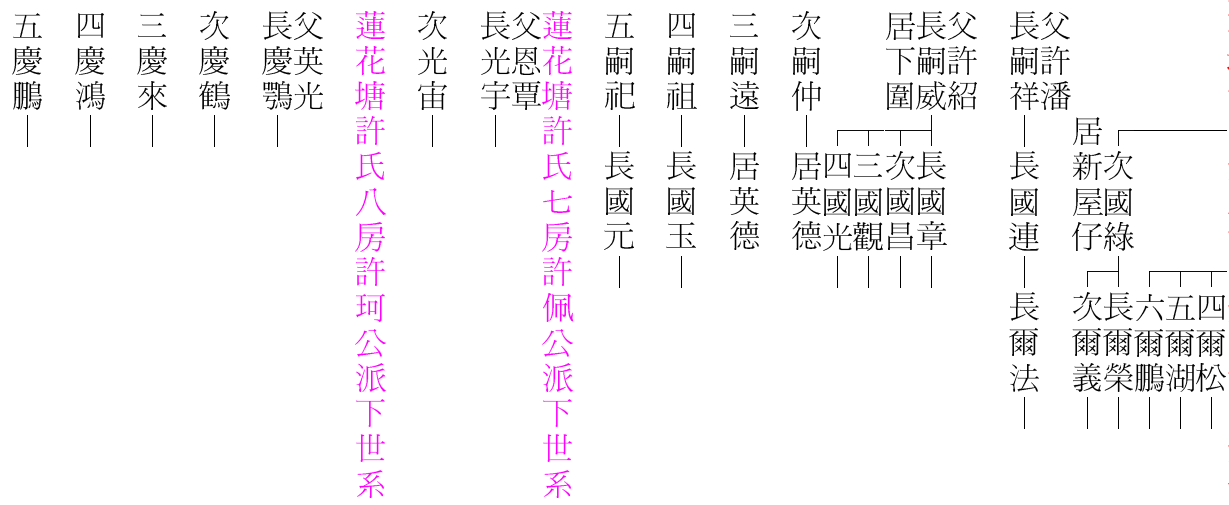

長相漢——

次華祖——

長華元——

【龍王閣許氏世系】

74 蓮花塘世系卅五世 卅六世 卅七世 卅八世 卅九世 四十世 四一世 四二世 四三世 四四世 四五世

江西省龍王閣許氏族譜

【龍王閣許氏世系】

76 蓮花塘世系卅五世 卅六世 卅七世 卅八世 卅九世 四十世 四一世 四二世 四三世 四四世 四五世