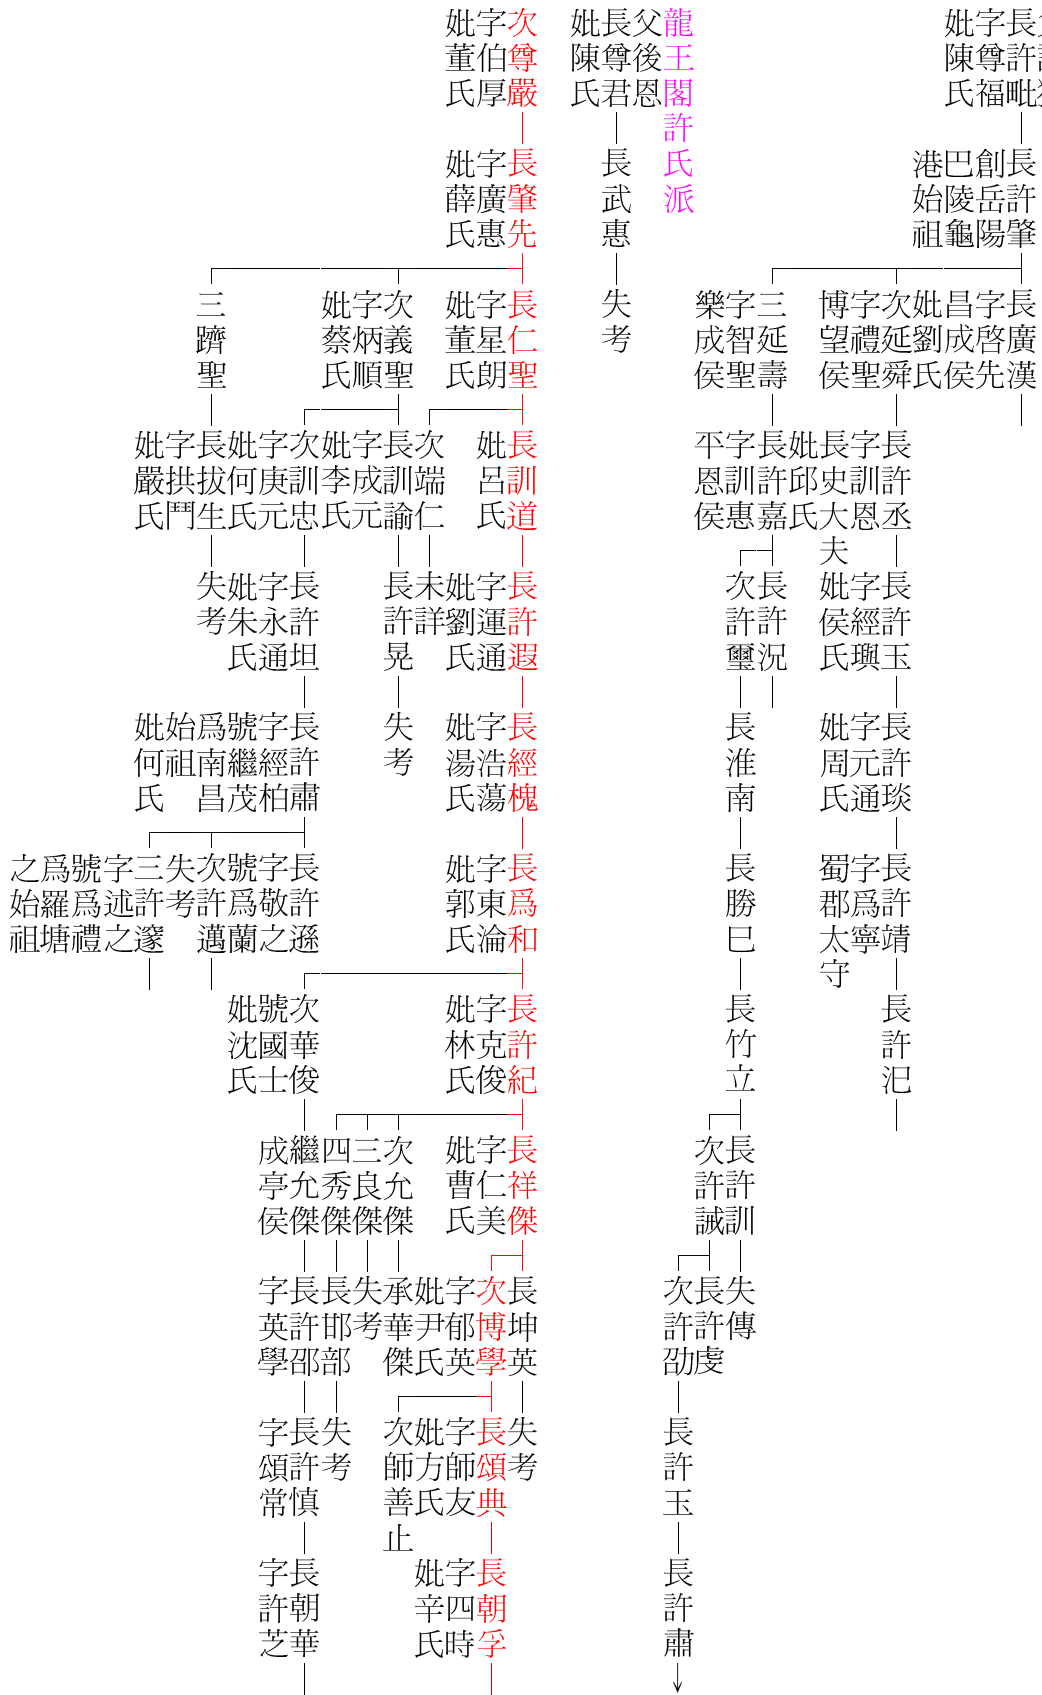

【龍王閣許氏世系】

龍王閣世系四六世
四七世
四八世
四九世
五十世
五十一世
五十二世
五十三世
五十四世
五五世
五六世

龍王閣世系四六世
四七世
四八世
四九世
五十世
五十一世
五十二世
五十三世
五十四世
五五世
五六世