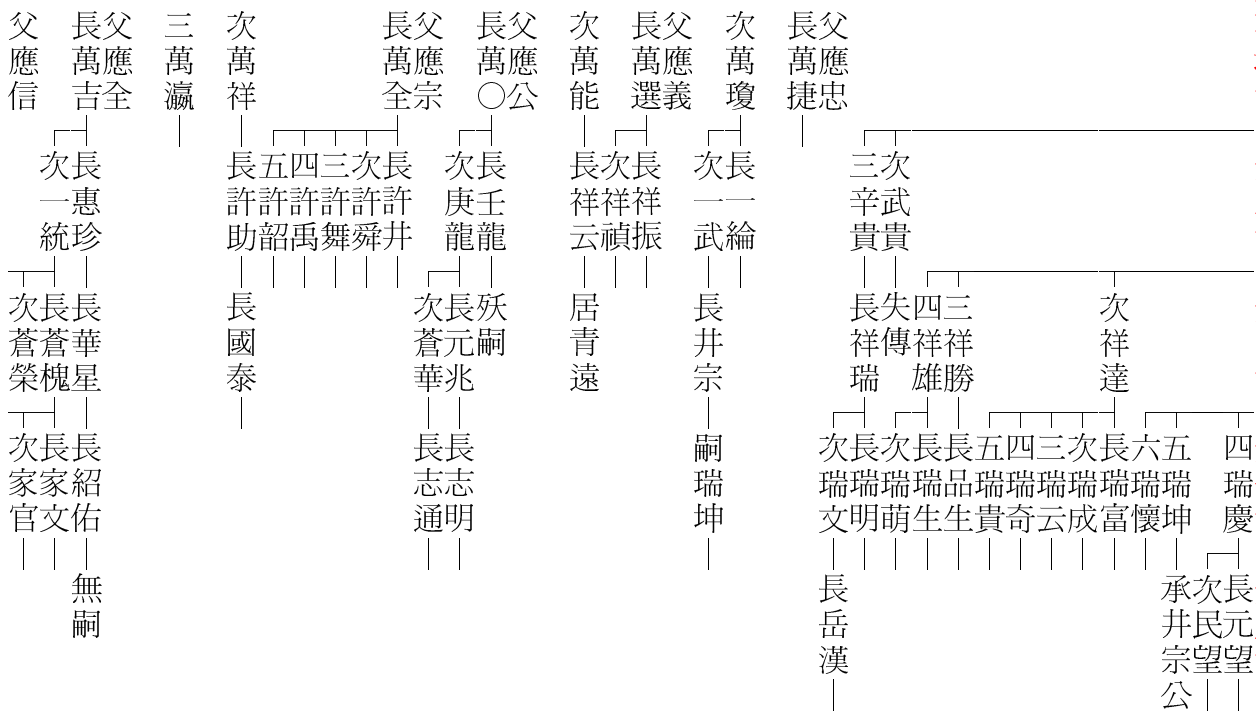

【龍王閣許氏世系】

74 蓮花塘世系卅五世 卅六世 卅七世 卅八世 卅九世 四十世 四一世 四二世 四三世 四四世 四五世