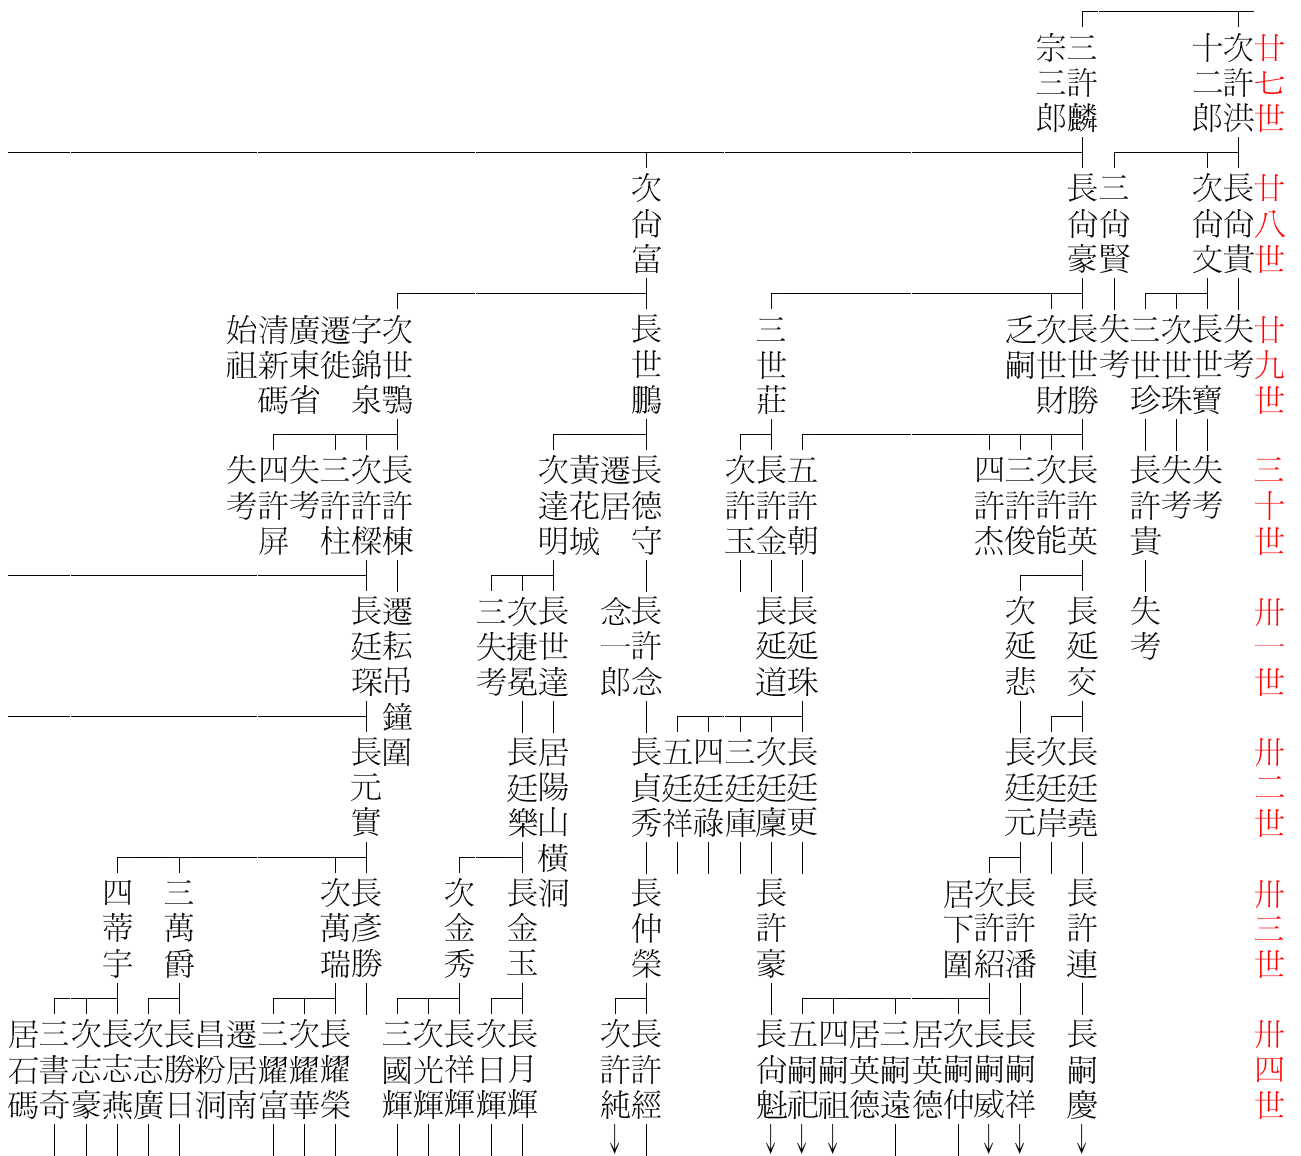

三仁袞

四中謙
長永聰
次永吉
長永鐘
次永通
三長河
次長欽
長永洪
次永淮
三長失考
次永遂
四永達

蓮花塘世系廿四世
廿五世
廿六世
廿七世
廿八世
廿九世
三十世
卅一世
卅二世
卅三世
卅四世

【龍王閣許氏世系】

58
蓮花塘世系廿四世
廿五世
廿六世
廿七世
廿八世
廿九世
三十世
卅一世
卅二世
卅三世
卅四世

蓮花塘世系廿四世 廿五世 廿六世 廿七世 廿八世 廿九世 三十世 卅一世 卅二世 卅三世 卅四世