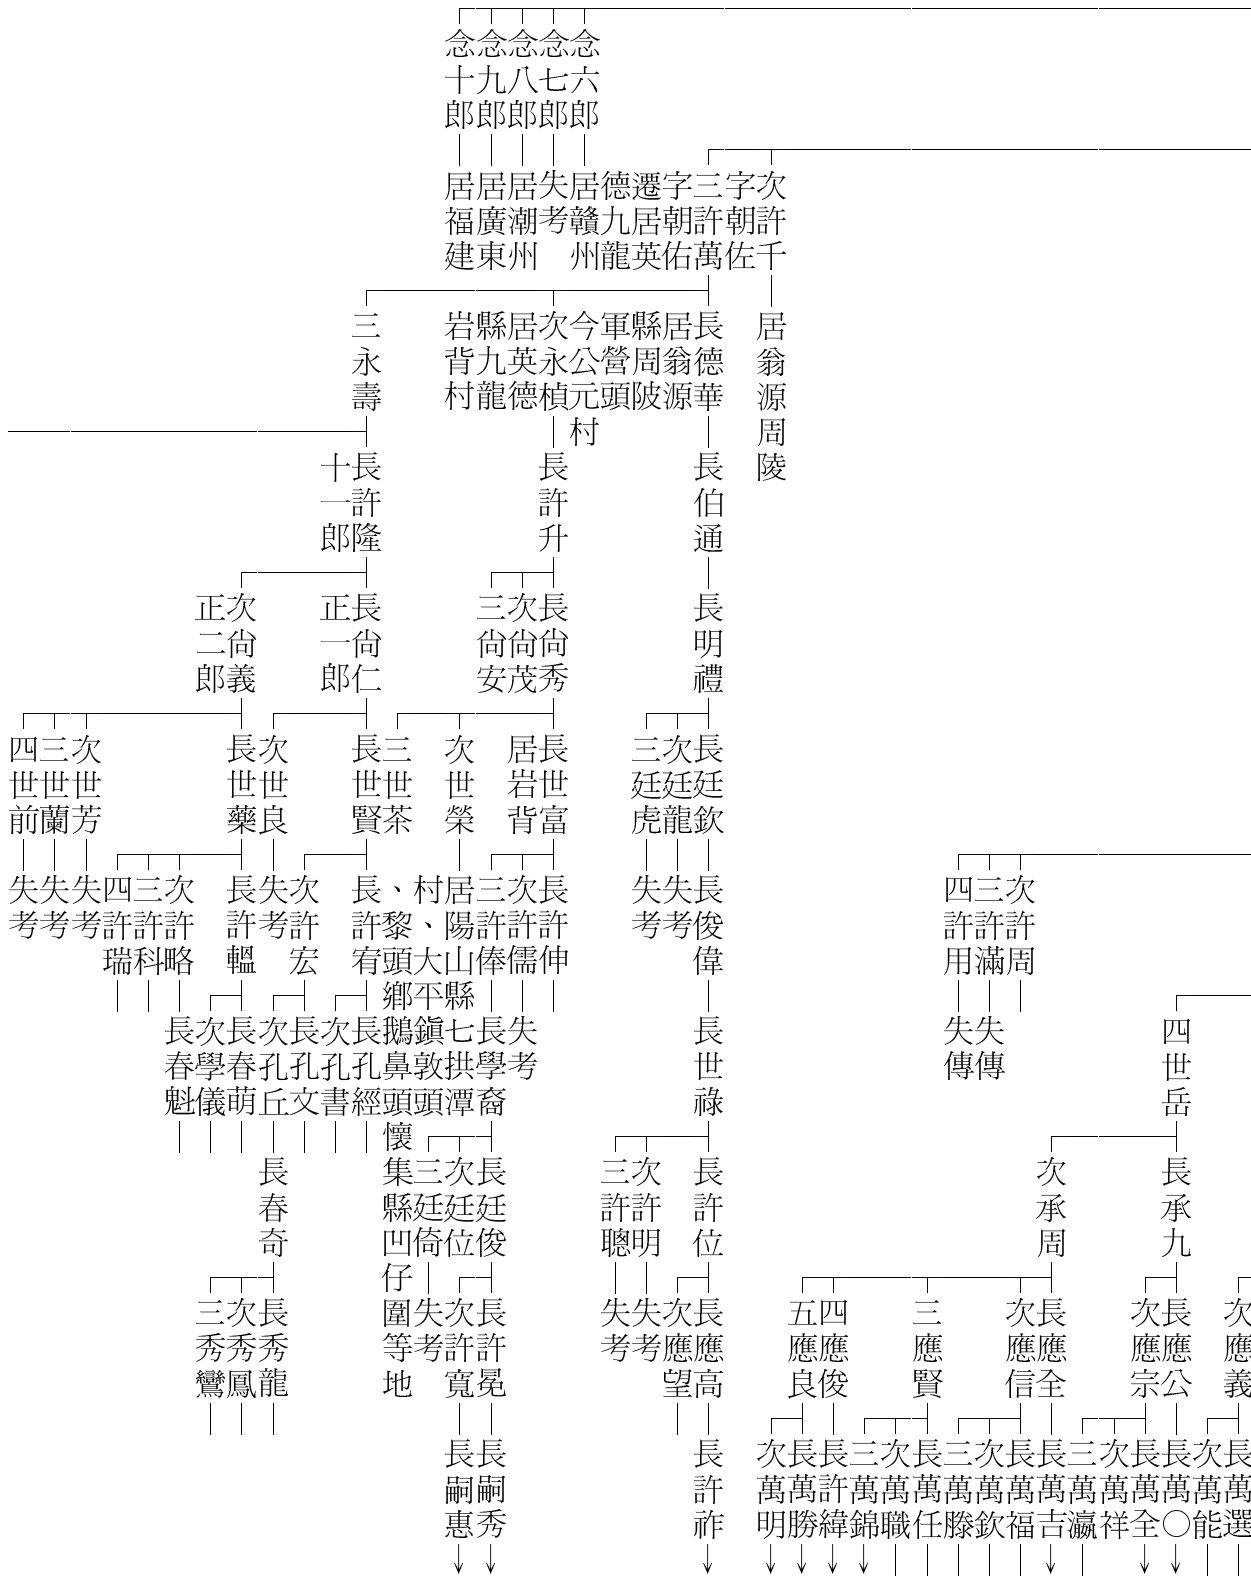

蓮花塘世系廿四世
廿五世
廿六世
廿七世
廿八世
廿九世
三十世
卅一世
卅二世
卅三世
卅四世