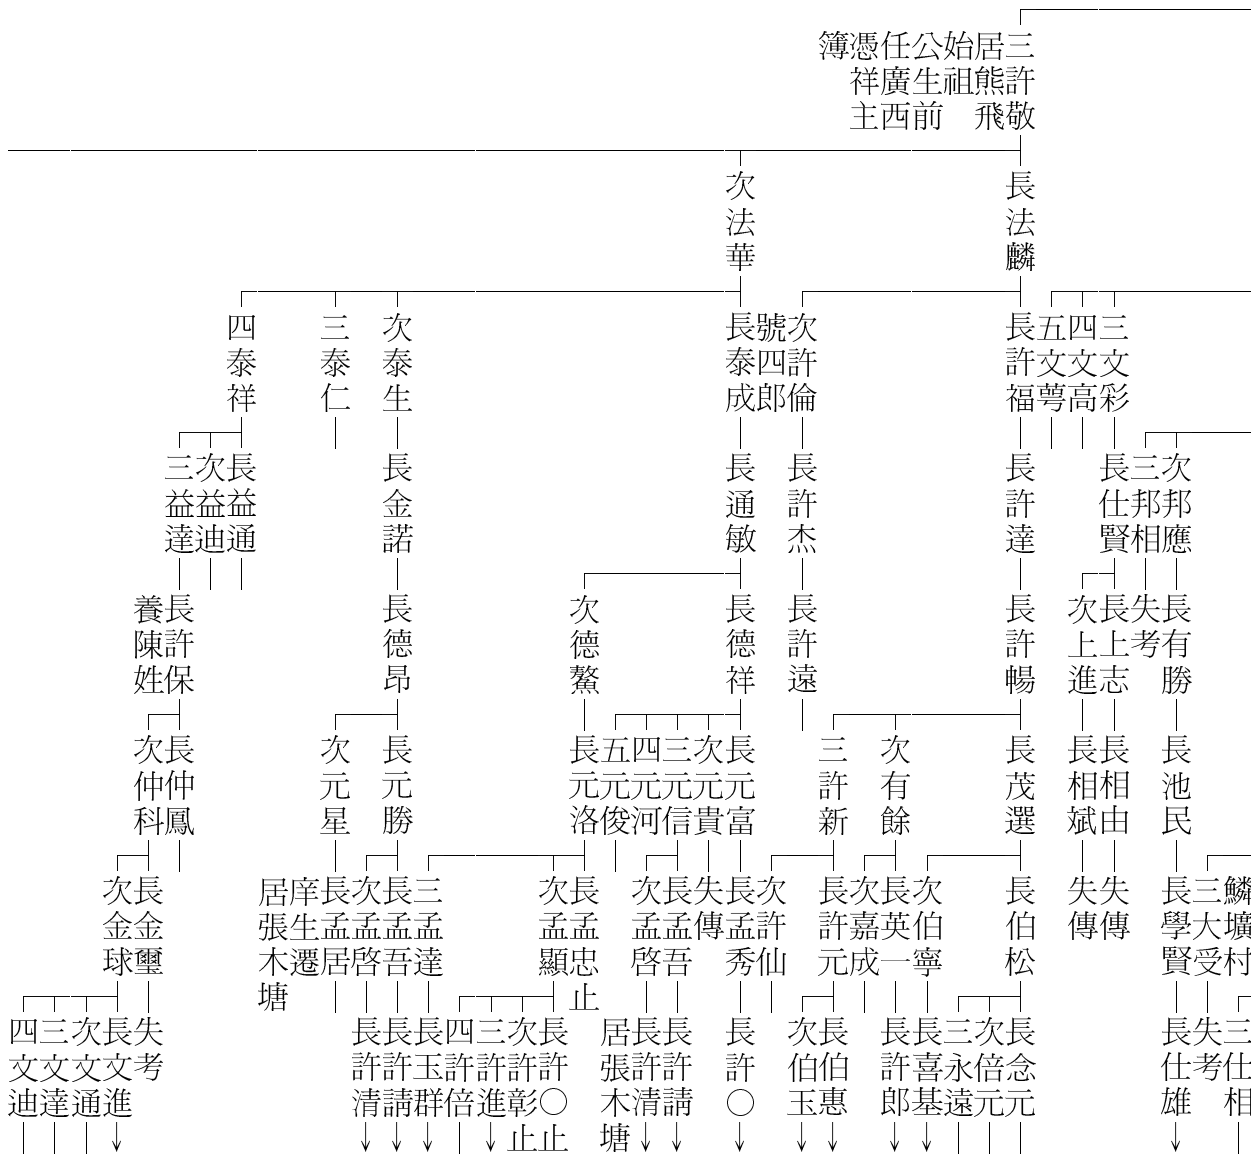

【龍王閣許氏世系】

龍王閣世系五六世
五七世
五八世
五九世
六十世
六十一世
六十二世
六三世
六四世
六五世
六六世

10 龍王閣世系五六世
五七世
五八世
五九世
六十世
六十一世
六十二世
六三世
六四世
六五世
六六世

【龍王閣許氏世系】

12 龍王閣世系
 六七世
 六八世
 六九世
 七十世
 七一世
 七二世
 七三世
 七四世
 七五世
 七六世
 七七世

七七世以下詳細世系，請閱各派分支族譜。

蓮花塘世系十三世 十四世 十五世 十六世 十七世 十八世 十九世 二十世 廿一世 廿二世 廿三世

【龍王閣許氏世系】

24 蓮花塘世系十三世 十四世 十五世 十六世 十七世 十八世 十九世 二十世 廿一世 廿二世 廿三世

蓮花塘世系十三世 十四世 十五世 十六世 十七世 十八世 十九世 二十世 廿一世 廿二世 廿三世

【龍王閣許氏世系】

36

蓮花塘世系廿四世

廿五世