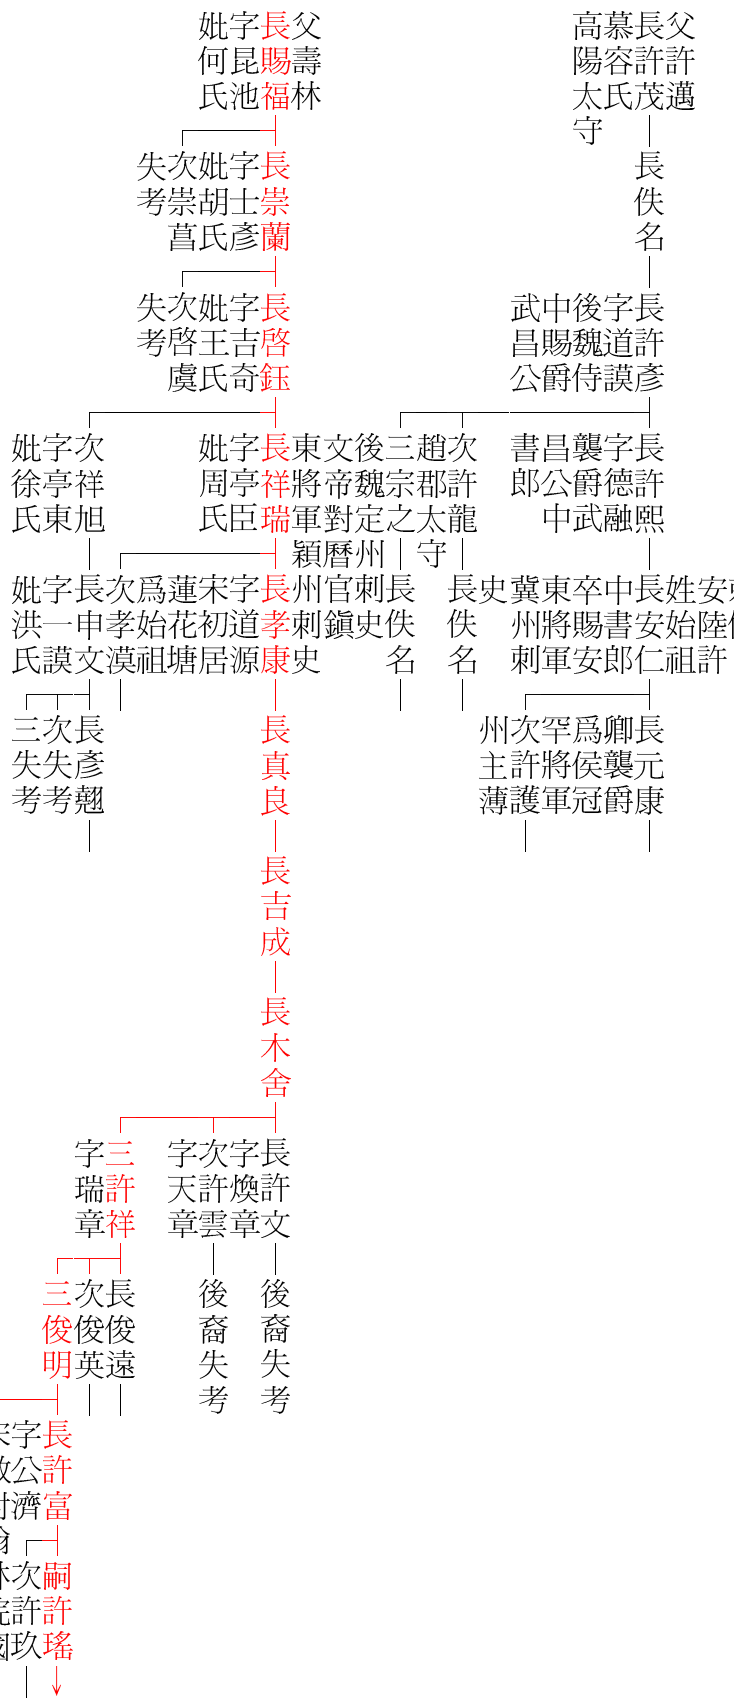

【龍王閣許氏世系】

龍王閣世系五六世
五七世
五八世
五九世
六十世
六十一世
六十二世
六三世
六四世
六五世
六六世

10 龍王閣世系五六世
五七世
五八世
五九世
六十世
六十一世
六十二世
六三世
六四世
六五世
六六世

【龍王閣許氏世系】

12 龍王閣世系
 六七世
 六八世
 六九世
 七十世
 七一世
 七二世
 七三世
 七四世
 七五世
 七六世
 七七世

七七世以下詳細世系，請閱各派分支族譜。

蓮花塘世系十三世 十四世 十五世 十六世 十七世 十八世 十九世 二十世 廿一世 廿二世 廿三世

【龍王閣許氏世系】

24 蓮花塘世系十三世 十四世 十五世 十六世 十七世 十八世 十九世 二十世 廿一世 廿二世 廿三世

蓮花塘世系十三世 十四世 十五世 十六世 十七世 十八世 十九世 二十世 廿一世 廿二世 廿三世

【龍王閣許氏世系】

36

蓮花塘世系廿四世

廿五世

廿六世

廿七世

廿八世

繼妣劉氏
黎氏
廿九世

蓮花塘世系廿四世

廿五世

廿六世

廿七世