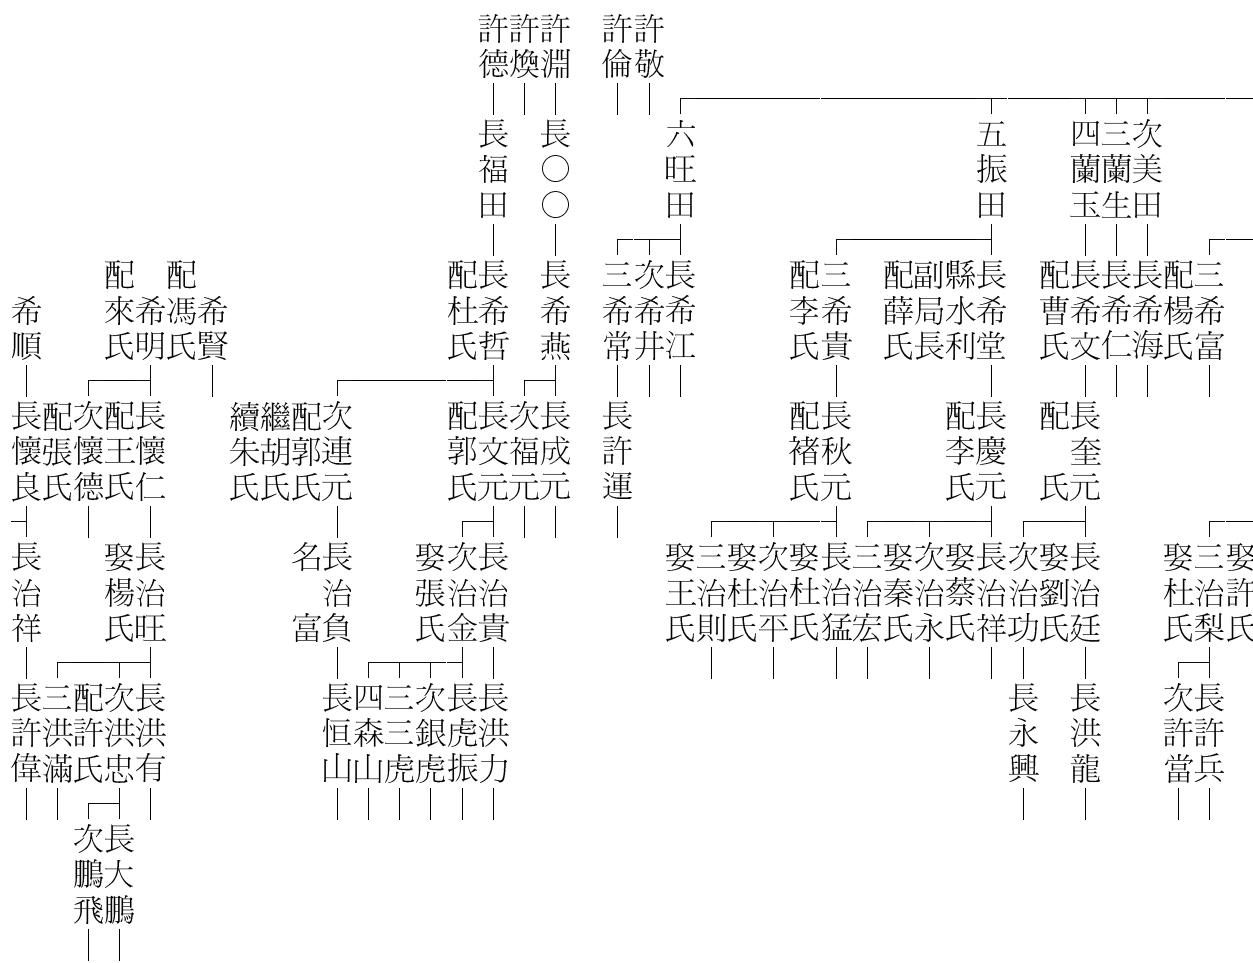

長海川 | 長許保
配張氏 | 長許保
次張德 | 長許保
女許不 | 長許保
配張氏 | 長許保

次景天 | 長許毅

三次書田 | 長許毅
三次情田 | 長許毅
四次水田 | 長許毅

長進才 | 長占有一 | 長許平
待考 | 長進才 | 長占有一 | 長許平
配九春 | 長進才 | 長占有一 | 長許平
配姚氏 | 長進才 | 長占有一 | 長許平

河南省齊村博愛許氏族譜

齊村世系一十三世九十四世千十五世圖十六世達十七世九十八世天十九世廣二十世聞廿一世治廿二世洪廿三世紀

河南省齊村博愛許氏族譜

齊村世系一十三世允十四世千十五世圖十六世達十七世九十八世天十九世廣二十世聞廿一世治廿二世洪廿三世紀

齊村世系一十三世允十四世千十五世圖十六世達十七世九十八世天十九世廣二十世聞廿一世治廿二世洪廿三世紀