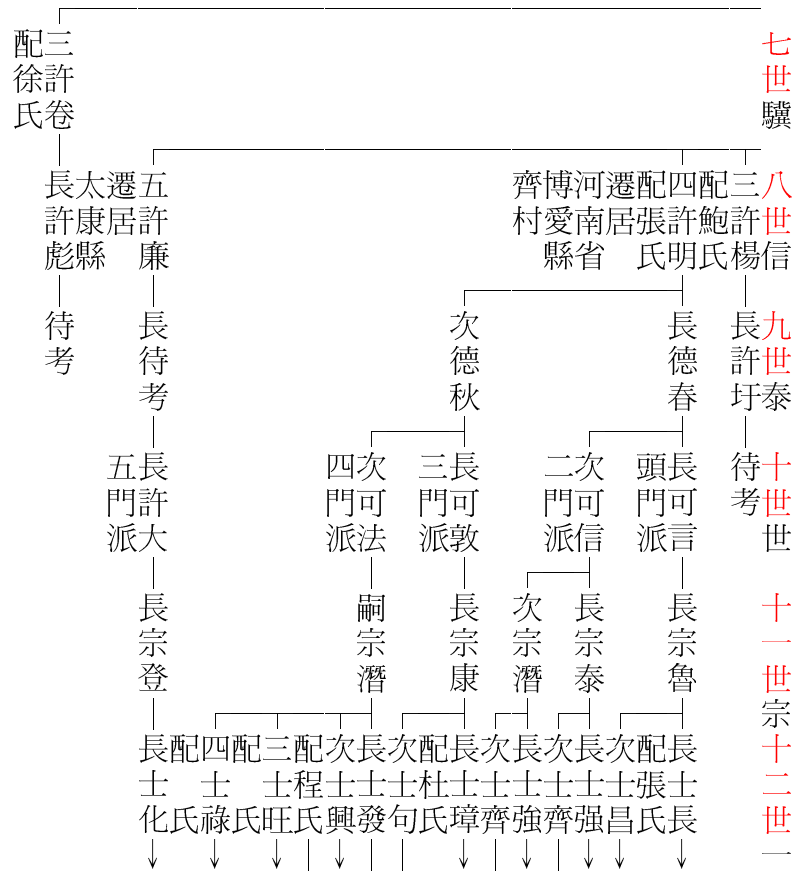

李焦河李州祖配字次
封作南村河籍李惠許
村市省今內懷氏和通

配酒國學集師太擔陽新生號字長
敬子士賢官子任緩鄭河魯仲許
氏祭兼大至教皇裏縣南齋平衡

右年嘉史官配字四三配字次名配尙贈議官字長
丞封定中拜田厚師德師焦敬師完劉書禮大居可師
相左三丞禦氏臣敬臣孚氏臣遜彥氏部夫通臣可

河南省齊村博愛許氏族譜

南漳世系
二世衡
三世師
四世從
五世祖
六世志
七世驥
八世信
九世泰
十世世
十一世宗
十二世一

南漳世系
二世衡
三世師
四世從
五世祖
六世志
七世驥
八世信
九世泰
十世世
十一世宗
十二世一

三許廣—待考

河南省齊村博愛許氏族譜

齊村世系
十三世
九十四世
千十五世
圖十六世
達十七世
九十八世
天十九世
廣二十世
聞廿一世
治廿二世
洪廿三世
紀

河南省齊村博愛許氏族譜

齊村世系一十三世九十四世千十五世圖十六世達十七世九十八世天十九世廣二十世聞廿一世治廿二世洪廿三世紀

齊村許氏四門可法公派下世系

父宗潛
長士發

長許誼

河南省齊村博愛許氏族譜

齊村世系一十三世允十四世千十五世圖十六世達十七世九十八世天十九世廣二十世聞廿一世治廿二世洪廿三世紀

齊村世系一十三世允十四世千十五世圖十六世達十七世九十八世天十九世廣二十世聞廿一世治廿二世洪廿三世紀