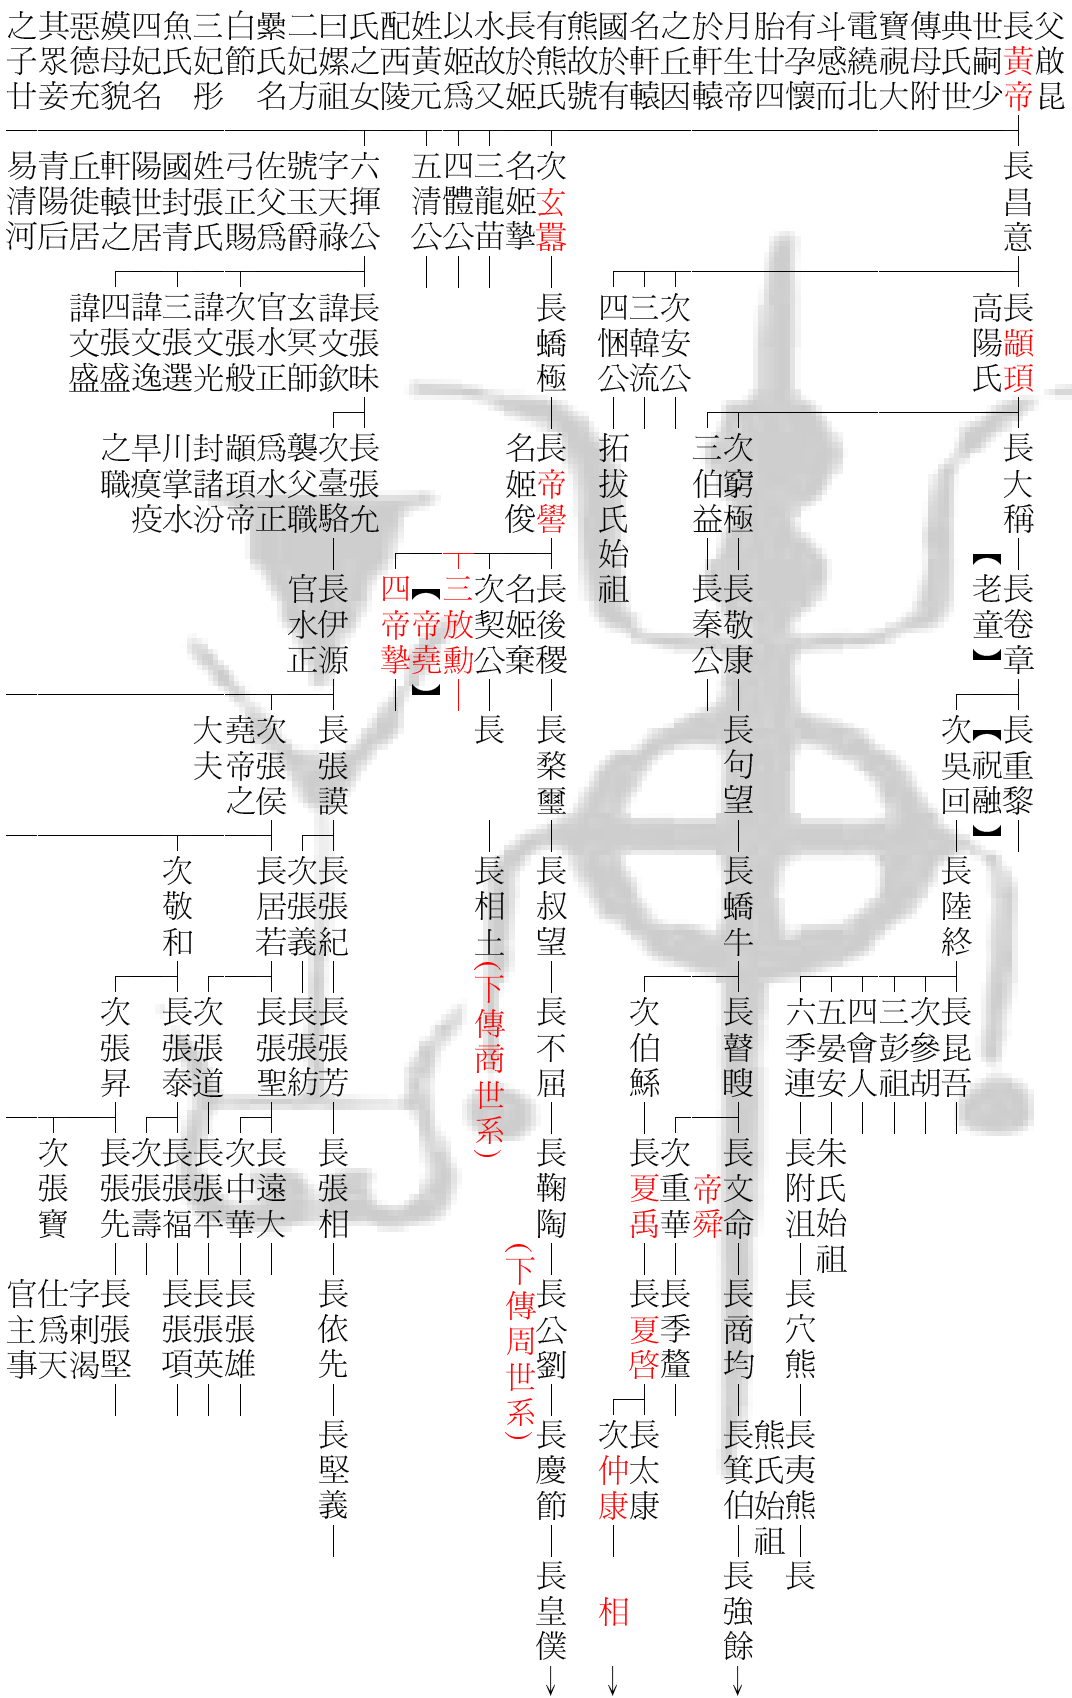

少典/神農/許國/高陽/東石蓬山/龍湖亭(龍江)/台灣笨港許氏族譜

黃帝(五帝)-夏禹-周譜系:

按歷代譜學專家考證如下:

黃帝 第二代 第三代 第四代 第五代 第七代 第八代 第九代 第十代 十一代 十二代 十三代